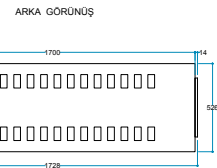

Coza

RZN 170

Genel Özellikler

Derinlik Artırıcı 3D Panel
Full HD Screen / 3 Cephe Cam Yüzey
Aerodinamik Isı Yayımlı / 2 Kademe 1000/2000 W
Bluetooth / Uzaktan Kumanda
FlameLog® 3D Odun – Gerçekçi Kor
FlameFire® Power LED Parlak Alevler
FlameLight® 5 Farklı Renk Gece Lambası
Meşe Odunu Çıtırılı Yanma Sesi
Güvenli Uyku Modu
Tüm Özellikler Birbirinden Bağımsız Kullanım

Teknik Özellikler

Model:	Coza / RZN 170
Voltaj:	220/240 V
Ac 50/60 Hz - Max 2500 W	
Isıtıcı Güç:	1000/2000 W (iki kademe)
Isıtma Alanı:	18-20 m²
Ses Çıkışı:	2 W
Materyal:	Çelik/ Cam
Renk:	Siyah
Uzaktan Kumanda:	455 Khz / kHz CR2032
Enerji Kablosu:	2 M

Ürün Ölçüleri	1728/406/526 mm
	172,8/40,6/52,6 cm
	68"/16"/21"

Koli Ölçüleri	1800/475/600 mm
	180/47,5/60 cm
	71"/19"/24"

Ağırlık

45 kg

Isıtıcı
1000 / 2000 W

Bluetooth
bluetooth 5.0

Kumanda
Uzaktan Erişim

FlameLog®
Gerçekçi 3D Odun

FlameFire®
Parlak Led Alevler

FlameLight®
5 Farklı Işık Rengi

Ateş Sesi
Meşe Odunu Çıtırısı

Güvenli Uyku
Artırılmış Güvenlik