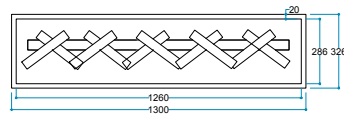

Vasko

VP130

Genel Özellikler

Uzaktan Kumanda

FlameLog® Fireline Patentli 3D Odun – Gerçek Kor

FlameFire® Gerçek Alev Etkisi Ayarlanabilir Alev Şiddeti

FlameLight® Gece Lambası Özelliği

Meşe Odunu Çıtırıtılı Yanma Sesi

Flameline patentli odunlara kablosuz enerji aktarımı

FlameLight® Flimeline Patentli Amortisör Sistemi

Tüm Özellikler Birbirinden Bağımsız Kullanım

Teknik Özellikler

Model: Vasko / VP 130

Voltaj: 220/240 V

Ac 50/60 Hz - Max 2500 W

Materyal: Çelik

Renk: Siyah

Uzaktan Kumanda: 455 Khz / kHz CR2032

Enerji Kablosu: 2 M

FlameLift®
Amortisör Sistemi

Touch Panel
Dokunmatik Panel

Kumanda
Uzaktan Erişim

FlameLog®
Gerçekçi 3D Odun

FlameFire®
Parlak Led Alevler

Ateş Sesi
Meşe Odunu Çıtırıtısı

FlameLight®
Gece Lambası

Ürün Ölçüleri 1300/330/365 mm
130/33/36,5 cm
51"/13"/14"

Koli Ölçüleri 1450/445/545 mm
145 /44,5/54,5 cm
57"/18"/21"

Ağırlık

30 kg

Uyarı: Ürün yerleşim yerinde hava kanallarını karşılayan menfez yapılmalıdır.