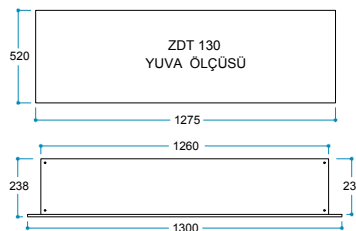

Ürün Ölçüleri 1300/540/232 mm
130/54/23,2 cm
51"/21"/9"

Koli Ölçüleri 1380/620/290 mm
138/62/29 cm
54"/24"/11"

Ağırlık

36 kg

Pao

ZDT 160

Pao
ZDT 160

Genel Özellikler