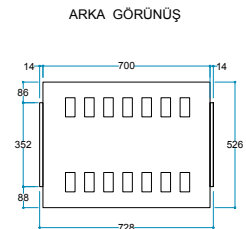

Coza

RZN 70

Genel Özellikler

Derinlik Artırıcı 3D Panel
Full HD Screen / 3 Cephe Cam Yüzey
Aerodinamik Isı Yayılmı / 2 Kademe 1000/2000 W
Bluetooth / Uzaktan Kumanda
FlameLog® 3D Odun – Gerçekçi Kor
FlameFire® Power LED Parlak Alevler
Meşe Odunu Çıtırıtılı Yanma Sesi
Güvenli Uyku Modu
Tüm Özellikler Birbirinden Bağımsız Kullanım

Teknik Özellikler

Model:	Coza / RZN 70
Voltaj:	220/240 V
	Ac 50/60 Hz - Max 2500 W
Isıtıcı Güç:	1000/2000 W (iki kademe)
Isıtma Alanı:	18-20 m²
Ses Çıkışı:	2 W
Materyal:	Çelik/ Cam
Renk:	Siyah
Uzaktan Kumanda:	455 Khz / kHz CR2032
Enerji Kablosu:	2 M

Ürün Ölçüleri	728/406/526 mm 72,8/40,6/52,6 cm 29"/16"/21"

Koli Ölçüleri	800/475/600 mm 80/47,5/60 cm 32"/19"/24"

Ağırlık

25 kg

Isıtıcı
1000 / 2000 W

Bluetooth
bluetooth 5.0

Kumanda
Uzaktan Erişim

FlameLog®
Gerçekçi 3D Odun

FlameFire®
Parlak Led Alevler

FlameLight®
5 Farklı Işık Rengi

Ateş Sesi
Meşe Odunu Çıtırıtı

Güvenli Uyku
Artırılmış Güvenlik