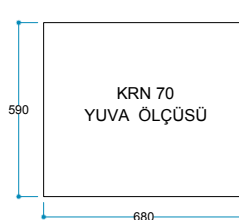

KRN 70
YUVA ÖLÇÜSÜ