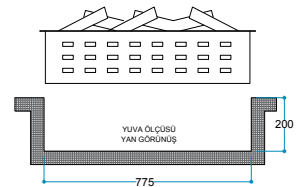

Uyarı: Ürün yerleşim yerinde hava kanallarını karşılayan menfez yapılmalıdır.