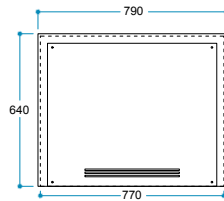

Ürün 2050/585/420 mm
Ölçüleri 205/58,5/42 cm

Ağırlık

28 kg

Uyarı: Ürün yerleşim yerinde hava kanallarını karşılayan menfez yapılmalıdır.

Alevlerin Özgür Ruhu
alevler ile birlikte yüksel, aş kendini...

Pao

Flameline 2D Linear Serisi //

Ürün Ölçüleri
800/640/390 mm
80/64/39 cm
32"/25"/15"

Koli Ölçüleri
845/750/435 mm
84,5/75/43,5 cm
33"/30"/17"

Ağırlık

27 kg

Pao

ZDT 100

Genel Özellikler

Teknik Özellikler