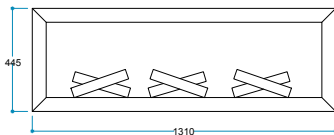

Nada

KRN130

Genel Özellikler

Isıtıcı 2 Kademe 1000/2000 W

Bluetooth

Uzaktan Kumanda

FlameLog® 3D Odun – Gerçekçi Kor

FlameFire® Power LED Parlak Alevler

FlameLight® 5 Farklı Renk Gece Lambası

Meşe Odunu Çıtırıtılı Yanma Sesi

Güvenli Uyku Modu

Tüm Özellikler Birbirinden Bağımsız Kullanım

Teknik Özellikler

Model: Nada / KRN 180

Voltaj: 220/240 V

Ac 50/60 Hz - Max 2500 W

Isıtıcı Güç: 1000/2000 W (iki kademe)

Isıtma Alanı: 18-20 m2

Ses Çıkışı: 2 W

Materyal: Çelik/ Cam

Renk: Siyah

Uzaktan Kumanda: 455 Khz / kHz CR2032

Enerji Kablosu: 2 M

Isıtıcı
1000 / 2000 W

Bluetooth
bluetooth 5.0

Kumanda
Uzaktan Erişim

FlameLog®
Gerçekçi 3D Odun

FlameFire®
Parlak Led Alevler

FlameLight®
5 Farklı Işık Rengi

Ateş Sesi
Meşe Odunu Çıtırıtısı

Güvenli Uyku
Artırılmış Güvenlik

Ürün Ölçüleri 1310/450/280 mm
131 /45/28 cm
52"/18"/11"

Koli Ölçüleri 1365/490/340
136,5/49/34 cm
54"/19"/13"

Ağırlık

30 kg