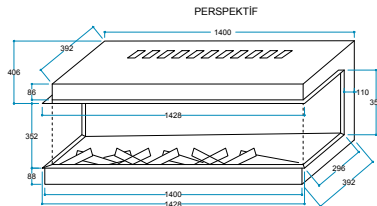

Coza

RZN 140

Genel Özellikler

Derinlik Artırıcı 3D Panel
Full HD Screen / 3 Cephe Cam Yüzey
Aerodinamik Isı Yayımları / 2 Kademe 1000/2000 W
Bluetooth / Uzaktan Kumanda
FlameLog® 3D Odun – Gerçekçi Kor
FlameFire® Power LED Parlak Alevler
FlameLight® 5 Farklı Renk Gece Lambası
Meşe Odunu Çıtırtılı Yanma Sesi
Güvenli Uyku Modu
Tüm Özellikler Birbirinden Bağımsız Kullanım

Ürün Ölçüleri	1428/406/526 mm
	142,8/40,6/52,6 cm
	56"/16"/21"

Koli Ölçüleri	1500/475/600 mm
	150/47,5/60 cm
	59"/19"/24"

Ağırlık

40 kg

Teknik Özellikler

Model:	Coza / RZN 140
Voltaj:	220/240 V
	Ac 50/60 Hz - Max 2500 W
Isıtıcı Güç:	1000/2000 W (iki kademe)
Isıtma Alanı:	18-20 m²
Ses Çıkışı:	2 W
Materyal:	Çelik/ Cam
Renk:	Siyah
Uzaktan Kumanda:	455 Khz / kHz CR2032
Enerji Kablosu:	2 M

Isıtıcı
1000 / 2000 W

Bluetooth
bluetooth 5.0

Kumanda
Uzaktan Erişim

FlameLog®
Gerçekçi 3D Odun

FlameFire®
Parlak Led Alevler

FlameLight®
5 Farklı Işık Rengi

Ateş Sesi
Meşe Odunu Çıtırısı

Güvenli Uyku
Artırılmış Güvenlik