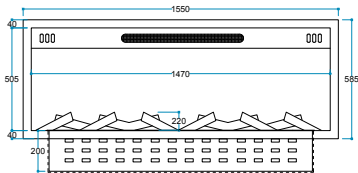

Istıcı
1000 / 2000 W

Ürün 1550/585/420 mm
Ölçüleri 155/58,5/42 cm

Ağırlık

19 kg

Uyarı: Ürün yerleşim yerinde hava kanallarını karşılayan menfez yapılmalıdır.

→ *Flameline 3D Vasko Serisi*

Vasko

VP 180