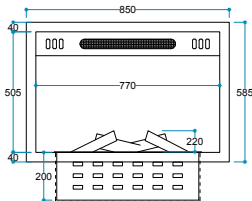

Isıtıcı
1000 / 2000 W

Ürün Ölçüleri 850/585/420 mm
85/58,5/42 cm

Ağırlık

12 kg

Uyarı: Ürün yerleşim yerinde hava kanallarını karşılayan menfez yapılmalıdır.

→ *Flameline 3D Vasko Serisi*

Vasko

VP 80