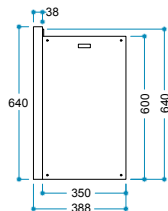

Ürün Ölçüleri
800/640/390 mm
80/64/39 cm
32"/25"/15"

Koli Ölçüleri
845/750/435 mm
84,5/75/43,5 cm
33"/30"/17"

Ağırlık

27 kg

Pao

ZDT 100

Genel Özellikler

Teknik Özellikler