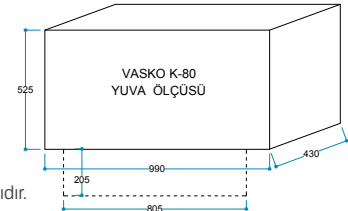

Teknik Özellikler

	Touch Panel Dokunmatik Panel
	Kumanda Uzaktan Erişim
	FlameLog® Gerçekçi 3D Odun
	FlameFire® Parlak Led Alevler
	Ateş Sesi Meşe Odunu Çıtırıtısı
	FlameLight® Gece Lambası

Ürün Ölçüleri 800/330/350 mm
80/33/35 cm
32"/13"/14"

Isıtıcı
1000 / 2000 W

Ürün 1050/585/420 mm
Ölçüleri 105/58,5/42 cm

Ağırlık

15 kg

Uyarı: Ürün yerleşim yerinde hava kanallarını karşılayan menfez yapılmalıdır.

→ *Flameline 3D Vasko Serisi*

Vasko

VP 130