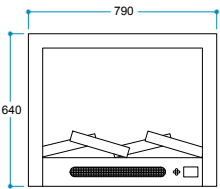

Ürün Ölçüleri
800/640/390 mm
80/64/39 cm
32"/25"/15"

Koli Ölçüleri
845/750/435 mm
84,5/75/43,5 cm
33"/30"/17"

Ağırlık

27 kg

Pao

ZDT 100

Genel Özellikler

Teknik Özellikler