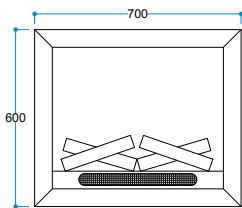

KRN 70
YUVA ÖLÇÜSÜ