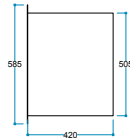

Istıcı
1000 / 2000 W

Ürün 1550/585/420 mm
Ölçüleri 155/58,5/42 cm

Ağırlık

19 kg

Uyarı: Ürün yerleşim yerinde hava kanallarını karşılayan menfez yapılmalıdır.

→ *Flameline 3D Vasko Serisi*

Vasko

VP 180