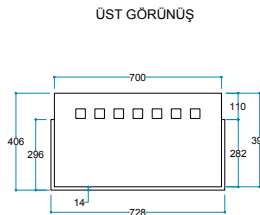

Coza

RZN 70

Genel Özellikler

Derinlik Artırıcı 3D Panel
Full HD Screen / 3 Cephe Cam Yüzey
Aerodinamik Isı Yayılmı / 2 Kademe 1000/2000 W
Bluetooth / Uzaktan Kumanda
FlameLog® 3D Odun – Gerçekçi Kor
FlameFire® Power LED Parlak Alevler
Meşe Odunu Çıtırıtılı Yanma Sesi
Güvenli Uyku Modu
Tüm Özellikler Birbirinden Bağımsız Kullanım

Teknik Özellikler

Model:	Coza / RZN 70
Voltaj:	220/240 V
	Ac 50/60 Hz - Max 2500 W
Isıtıcı Güç:	1000/2000 W (iki kademe)
Isıtma Alanı:	18-20 m²
Ses Çıkışı:	2 W
Materyal:	Çelik/ Cam
Renk:	Siyah
Uzaktan Kumanda:	455 Khz / kHz CR2032
Enerji Kablosu:	2 M

Ürün Ölçüleri	728/406/526 mm 72,8/40,6/52,6 cm 29"/16"/21"

Koli Ölçüleri	800/475/600 mm 80/47,5/60 cm 32"/19"/24"

Ağırlık

25 kg

Isıtıcı
1000 / 2000 W

Bluetooth
bluetooth 5.0

Kumanda
Uzaktan Erişim

FlameLog®
Gerçekçi 3D Odun

FlameFire®
Parlak Led Alevler

FlameLight®
5 Farklı Işık Rengi

Ateş Sesi
Meşe Odunu Çıtırıtı

Güvenli Uyku
Artırılmış Güvenlik