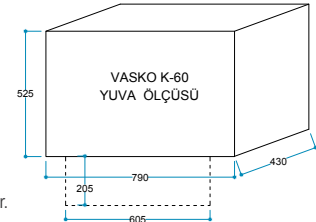

Teknik Özellikler

-  Touch Panel
Dokunmatik Panel
-  Kumanda
Uzaktan Erişim
-  FlameLog®
Gerçekçi 3D Odun
-  FlameFire®
Parlak Led Alevler
-  Ateş Sesi
Meşe Odunu Çıtırıtı
-  FlameLight®
Gece Lambası

Ürün Ölçüleri 615/316/400 mm
61,5/31,6/40 cm
24"/13"/16"

Genel Özellikler

Vasko VP 60 Serisi ile beraber kullanılır,
Tek başına kullanımı yoktur.

Teknik Özellikler

Model:	Vasko / VPK 60
Voltaj:	220/240 V
	Ac 50/60 Hz - Max 2500 W
Isıtıcı Güç:	1000/2000 W (iki kademe)
Isıtma Alanı:	18-20 m ²
Materyal:	Çelik
Renk:	Siyah
Enerji Kablosu:	2 M

Isıtıcı
1000 / 2000 W

Ürün Ölçüleri 850/585/420 mm
85/58,5/42 cm

Ağırlık

12 kg

Uyarı: Ürün yerleşim yerinde hava kanallarını karşılayan menfez yapılmalıdır.

→ *Flameline 3D Vasko Serisi*

Vasko

VP 80