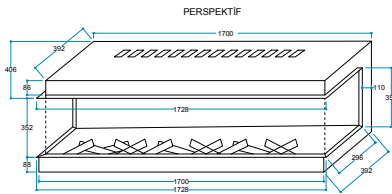

Coza

RZN 170

Genel Özellikler

Derinlik Artırıcı 3D Panel
Full HD Screen / 3 Cephe Cam Yüzey
Aerodinamik Isı Yayımlı / 2 Kademe 1000/2000 W
Bluetooth / Uzaktan Kumanda
FlameLog® 3D Odun – Gerçekçi Kor
FlameFire® Power LED Parlak Alevler
FlameLight® 5 Farklı Renk Gece Lambası
Meşe Odunu Çıtırılı Yanma Sesi
Güvenli Uyku Modu
Tüm Özellikler Birbirinden Bağımsız Kullanım

Teknik Özellikler

Model:	Coza / RZN 170
Voltaj:	220/240 V
Ac 50/60 Hz - Max 2500 W	
Isıtıcı Güç:	1000/2000 W (iki kademe)
Isıtma Alanı:	18-20 m²
Ses Çıkışı:	2 W
Materyal:	Çelik/ Cam
Renk:	Siyah
Uzaktan Kumanda:	455 Khz / kHz CR2032
Enerji Kablosu:	2 M

Ürün Ölçüleri	1728/406/526 mm
	172,8/40,6/52,6 cm
	68"/16"/21"

Koli Ölçüleri	1800/475/600 mm
	180/47,5/60 cm
	71"/19"/24"

Ağırlık

45 kg

Isıtıcı
1000 / 2000 W

Bluetooth
bluetooth 5.0

Kumanda
Uzaktan Erişim

FlameLog®
Gerçekçi 3D Odun

FlameFire®
Parlak Led Alevler

FlameLight®
5 Farklı Işık Rengi

Ateş Sesi
Meşe Odunu Çıtırısı

Güvenli Uyku
Artırılmış Güvenlik