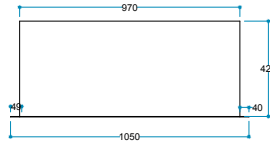

Isıtıcı
1000 / 2000 W

Ürün 1050/585/420 mm
Ölçüleri 105/58,5/42 cm

Ağırlık

15 kg

Uyarı: Ürün yerleşim yerinde hava kanallarını karşılayan menfez yapılmalıdır.

→ *Flameline 3D Vasko Serisi*

Vasko

VP 130