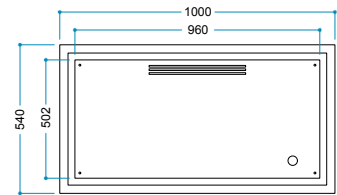

Ateş Sesi
Meşe Odunu Çıtırıtısı

Güvenli Uyku
Artırılmış Güvenlik

Ürün Ölçüleri 1000/540/232 mm
100/54/23,2 cm
39"/21"/9"

Koli Ölçüleri 1080/620/290 mm
108/62/29 cm
43"/24"/11"

Ağırlık

27 kg

Pao

ZDT 130