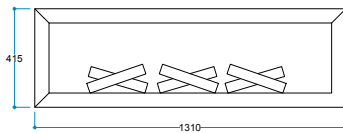

Spark

ECO 130

Genel Özellikler

Uzaktan Kumanda

FlameLog® 3D Odun – Gerçekçi Kor

FlameFire® Power LED Parlak Alevler

Güvenli Uyku Modu

Tüm Özellikler Birbirinden Bağımsız Kullanım

Teknik Özellikler

Model: Spark / BSC 130

Voltaj: 220/240 V

Ac 50/60 Hz - Max 2500 W

Materyal: Çelik/ Cam

Renk: Siyah

Uzaktan Kumanda: 455 Khz / kHz CR2032

Enerji Kablosu: 2 M

Kumanda
Uzaktan Erişim

FlameLog®
Gerçekçi 3D Odun

FlameFire®
Parlak Led Alevler

Güvenli Uyku
Artırılmış Güvenlik

FlameLight®
5 Farklı Işık Rengi

Ürün 1310/415/197 mm
Ölçüleri 131/41,5/19,7
52"/16"/8"

Koli 1370/455/250 mm
Ölçüleri 137/45,5/25 cm
54"/18"/10"

Ağırlık

23 kg