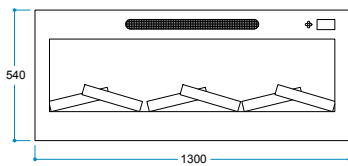

Ürün Ölçüleri 1300/540/232 mm
130/54/23,2 cm
51"/21"/9"

Koli Ölçüleri 1380/620/290 mm
138/62/29 cm
54"/24"/11"

Ağırlık

36 kg

Pao

ZDT 160

Pao
ZDT 160

Genel Özellikler