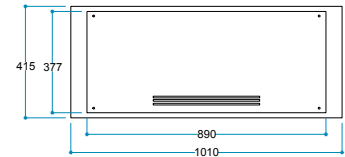

Spark

ECO 100

Genel Özellikler

Uzaktan Kumanda

FlameLog® 3D Odun – Gerçekçi Kor

FlameFire® Power LED Parlak Alevler

FlameLight® 5 Farklı Renk Gece Lambası

Güvenli Uyku Modu

Tüm Özellikler Birbirinden Bağımsız Kullanım

Teknik Özellikler

Model: Spark / BSC 100

Voltaj: 220/240 V

Ac 50/60 Hz - Max 2500 W

Materyal: Çelik/ Cam

Renk: Siyah

Uzaktan Kumanda: 455 Khz / kHz CR2032

Enerji Kablosu: 2 M

Kumanda
Uzaktan Erişim

FlameLog®
Gerçekçi 3D Odun

FlameFire®
Parlak Led Alevler

Güvenli Uyku
Artırılmış Güvenlik

FlameLight®
5 Farklı Işık Rengi

Ürün 1010/415/197 mm

Ölçüleri 101/41,5/19,7 cm

40"/16"/8"

Koli 1070/455/250 mm

Ölçüleri 107/45,5/25 cm

42"/18"/10"

Ağırlık

18 kg