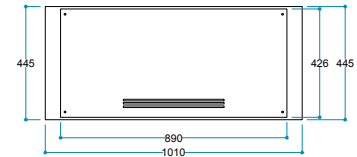

Nada

KRN100

Genel Özellikler

Isıtıcı 2 Kademe 1000/2000 W

Bluetooth

Uzaktan Kumanda

FlameLog® 3D Odun – Gerçekçi Kor

FlameFire® Power LED Parlak Alevler

FlameLight® 5 Farklı Renk Gece Lambası

Meşe Odunu Çırtırtılı Yanma Sesi

Güvenli Uyku Modu

Tüm Özellikler Birbirinden Bağımsız Kullanım

Teknik Özellikler

Model: Nada / KRN 180

Voltaj: 220/240 V

Ac 50/60 Hz - Max 2500 W

Isıtıcı Güç: 1000/2000 W (iki kademe)

Isıtma Alanı: 18-20 m2

Ses Çıkışı: 2 W

Materyal: Çelik/ Cam

Renk: Siyah

Uzaktan Kumanda: 455 KHz / kHz CR2032

Enerji Kablosu: 2 M

Isıtıcı
1000 / 2000 W

Bluetooth
bluetooth 5.0

Kumanda
Uzaktan Erişim

FlameLog®
Gerçekçi 3D Odun

FlameFire®
Parlak Led Alevler

FlameLight®
5 Farklı Işık Rengi

Ateş Sesi
Meşe Odunu Çırtırtısı

Güvenli Uyku
Artırılmış Güvenlik

Ürün Ölçüleri 1010/450/280 mm
101/45/28 cm
40"/18"/11"

Koli Ölçüleri 1065/490/340 mm
106,5 /49/34 cm
42"/19"/13"

Ağırlık

24 kg