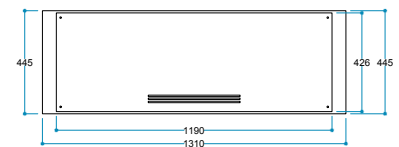

Nada

KRN130

Genel Özellikler

Isıtıcı 2 Kademe 1000/2000 W

Bluetooth

Uzaktan Kumanda

FlameLog® 3D Odun – Gerçekçi Kor

FlameFire® Power LED Parlak Alevler

FlameLight® 5 Farklı Renk Gece Lambası

Meşe Odunu Çıtırıtılı Yanma Sesi

Güvenli Uyku Modu

Tüm Özellikler Birbirinden Bağımsız Kullanım

Teknik Özellikler

Model: Nada / KRN 180

Voltaj: 220/240 V

Ac 50/60 Hz - Max 2500 W

Isıtıcı Güç: 1000/2000 W (iki kademe)

Isıtma Alanı: 18-20 m2

Ses Çıkışı: 2 W

Materyal: Çelik/ Cam

Renk: Siyah

Uzaktan Kumanda: 455 Khz / kHz CR2032

Enerji Kablosu: 2 M

Isıtıcı
1000 / 2000 W

Bluetooth
bluetooth 5.0

Kumanda
Uzaktan Erişim

FlameLog®
Gerçekçi 3D Odun

FlameFire®
Parlak Led Alevler

FlameLight®
5 Farklı Işık Rengi

Ateş Sesi
Meşe Odunu Çıtırıtısı

Güvenli Uyku
Artırılmış Güvenlik

Ürün Ölçüleri 1310/450/280 mm
131 /45/28 cm
52"/18"/11"

Koli Ölçüleri 1365/490/340
136,5/49/34 cm
54"/19"/13"

Ağırlık

30 kg