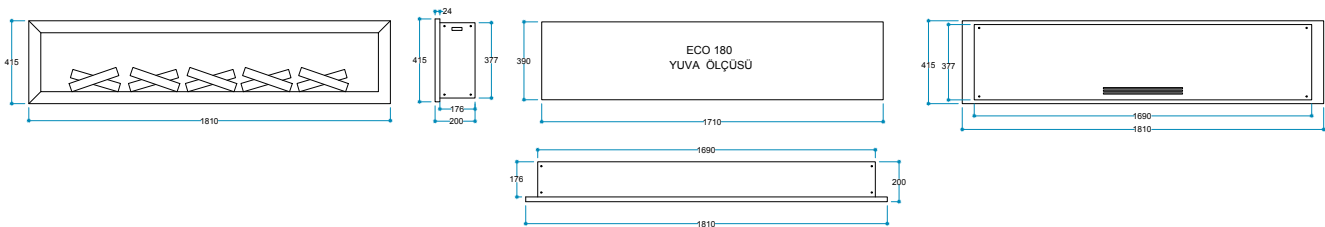

Teknik Özellikler

Model: Spark / BSC 180

Voltaj: 220/240 V

Ac 50/60 Hz - Max 2500 W

Materyal: Çelik/ Cam

Renk: Siyah

Uzaktan Kumanda: 455 Khz / kHz CR2032

Enerji Kablosu: 2 M

Kumanda
Uzaktan Erişim

FlameLog®
Gerçekçi 3D Odun

FlameFire®
Parlak Led Alevler

Güvenli Uyku
Artırılmış Güvenlik

FlameLight®
5 Farklı Işık Rengi

Ürün 1810/415/197 mm
Ölçüleri 181/ 41,5/ 19,7 cm
71"/16"/8"

Koli 1865/455/250 mm
Ölçüleri 186,5/45,5/25 cm
73"/18"/10"

Ağırlık

32 kg