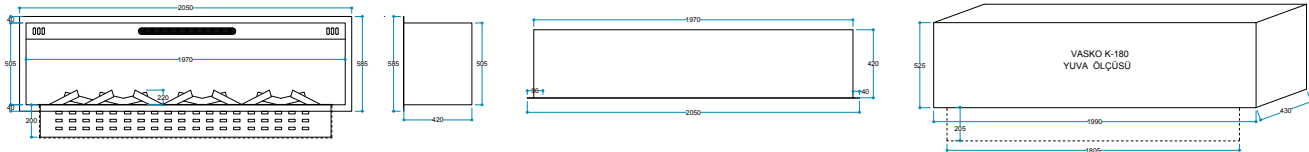

Teknik Özellikler

Model:	Vasko / VPK 180
Voltaj:	220/240 V
	Ac 50/60 Hz - Max 2500 W
Isıtıcı Güç:	1000/2000 W (iki kademe)
Isıtma Alanı:	18-20 m ²
Materyal:	Çelik
Renk:	Siyah
Enerji Kablosu:	2 M

Isıtıcı
1000 / 2000 W

Ürün 2050/585/420 mm
Ölçüleri 205/58,5/42 cm

Ağırlık

28 kg

Uyarı: Ürün yerleşim yerinde hava kanallarını karşılayan menfez yapılmalıdır.

Alevlerin Özgür Ruhu
alevler ile birlikte yüksel, aş kendini...

Pao

Flameline 2D Linear Serisi //