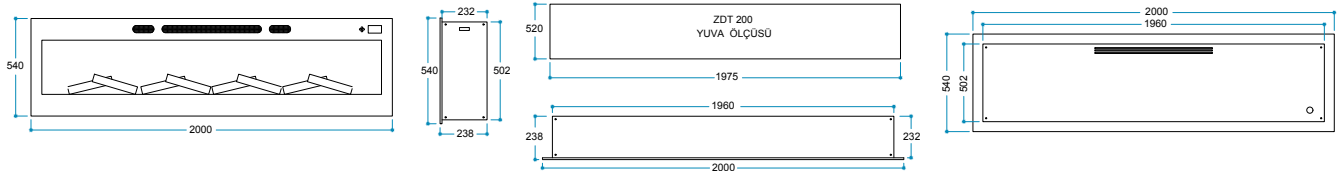

Teknik Özellikler

Model: Pao / ZDT 200

Voltaj: 220/240 V

Ac 50/60 Hz - Max 2500 W

Isıtıcı Güç: 1000/2000 W (iki kademe)

Isıtma Alanı: 18-20 m²

Ses Çıkışı: 2 W

Materyal: Çelik/ Cam

Renk: Siyah

Uzaktan Kumanda: 455 Khz / kHz CR2032

Enerji Kablosu: 2 M

Isıtıcı
1000 / 2000 W

Bluetooth
bluetooth 5.0

Touch Panel
Dokunmatik Panel

Kumanda
Uzaktan Erişim

Uyku Sayacı
30-150dk.

FlameLog®
Gerçekçi 3D Odun

FlameFire®
Parlak Led Alevler

FlameLight®
5 Farklı Işık Rengi

Ateş Sesi
Meşe Odunu Çıtırıtısı

Güvenli Uyku
Artırılmış Güvenlik

Ürün Ölçüleri 2000/540/232 mm
200/54/23,2 cm
79"/21"/9"

Koli Ölçüleri 2060/620/290 mm
206/62/29 cm
81"/24"/11"

Ağırlık

60 kg