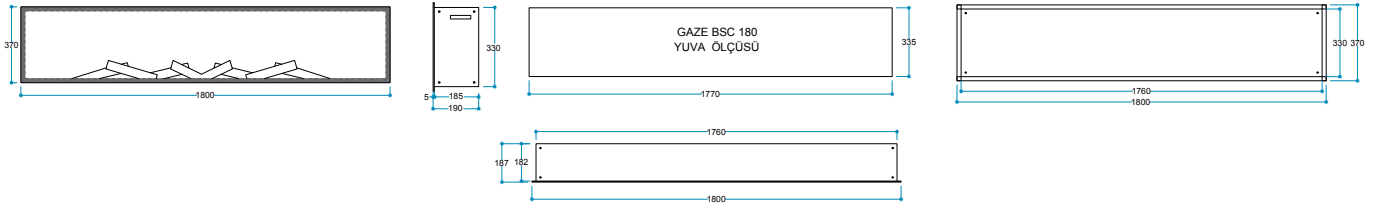

Teknik Özellikler

Model: Spark / BSC 180
Voltaj: 220/240 V
Ac 50/60 Hz - Max 2500 W
Materyal: Çelik/ Cam
Renk: Siyah
Uzaktan Kumanda: 455 Khz / kHz CR2032
Enerji Kablosu: 2 M

Kumanda
Uzaktan Erişim

FlameLog®
Gerçekçi 3D Odun

FlameFire®
Parlak Led Alevler

Güvenli Uyku
Artırılmış Güvenlik

FlameLight®
5 Farklı Işık Rengi

Ürün Ölçüleri 1800/370/190 mm
180/37/19 cm
71"/15"/7"

Koli Ölçüleri 1935/450/250 mm
193,5/45/25 cm
76"/18"/10"

Ağırlık

29 kg