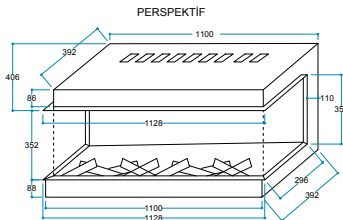

Coza

RZN 110

Genel Özellikler

Derinlik Artırıcı 3D Panel
Full HD Screen / 3 Cephe Cam Yüzey
Aerodinamik Isı Yayımları / 2 Kademe 1000/2000 W
Bluetooth / Uzaktan Kumanda
FlameLog® 3D Odun – Gerçekçi Kor
FlameFire® Power LED Parlak Alevler
FlameLight® 5 Farklı Renk Gece Lambası
Meşe Odunu Çıtırılı Yanma Sesi
Güvenli Uyku Modu
Tüm Özellikler Birbirinden Bağımsız Kullanım

Teknik Özellikler

Model:	Coza / RZN 110
Voltaj:	220/240 V
	Ac 50/60 Hz - Max 2500 W
Isıtıcı Güç:	1000/2000 W (iki kademe)
Isıtma Alanı:	18-20 m2
Ses Çıkışı:	2 W
Materyal:	Çelik/ Cam
Renk:	Siyah
Uzaktan Kumanda:	455 Khz / kHz CR2032
Enerji Kablosu:	2 M

Ürün Ölçüleri	1128/406/526 mm
	112,8/40,6/52,6 cm
	44"/16"/21"

Koli Ölçüleri	1200/475/600 mm
	120/47,5/60 cm
	47"/19"/24"

Ağırlık

35 kg

Isıtıcı
1000 / 2000 W

Bluetooth
bluetooth 5.0

Kumanda
Uzaktan Erişim

FlameLog®
Gerçekçi 3D Odun

FlameFire®
Parlak Led Alevler

FlameLight®
5 Farklı Işık Rengi

Ateş Sesi
Meşe Odunu Çıtırısı

Güvenli Uyku
Artırılmış Güvenlik