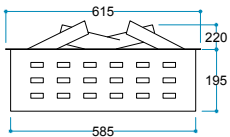

Uyarı: Ürün yerleşim yerinde hava kanallarını karşılayan menfez yapılmalıdır.