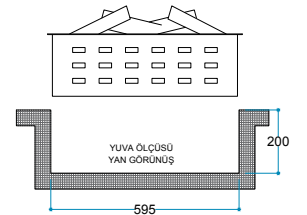

Uyarı: Ürün yerleşim yerinde hava kanallarını karşılayan menfez yapılmalıdır.