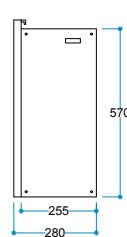

KRN 70
YUVA ÖLÇÜSÜ