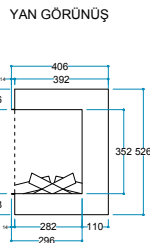

Coza

RZN 70

Genel Özellikler

Derinlik Artırıcı 3D Panel
Full HD Screen / 3 Cephe Cam Yüzey
Aerodinamik Isı Yayılmı / 2 Kademe 1000/2000 W
Bluetooth / Uzaktan Kumanda
FlameLog® 3D Odun – Gerçekçi Kor
FlameFire® Power LED Parlak Alevler
Meşe Odunu Çıtırıtılı Yanma Sesi
Güvenli Uyku Modu
Tüm Özellikler Birbirinden Bağımsız Kullanım

Teknik Özellikler

Model:	Coza / RZN 70
Voltaj:	220/240 V
	Ac 50/60 Hz - Max 2500 W
Isıtıcı Güç:	1000/2000 W (iki kademe)
Isıtma Alanı:	18-20 m²
Ses Çıkışı:	2 W
Materyal:	Çelik/ Cam
Renk:	Siyah
Uzaktan Kumanda:	455 Khz / kHz CR2032
Enerji Kablosu:	2 M

Ürün Ölçüleri	728/406/526 mm 72,8/40,6/52,6 cm 29"/16"/21"

Koli Ölçüleri	800/475/600 mm 80/47,5/60 cm 32"/19"/24"

Ağırlık

25 kg

Isıtıcı
1000 / 2000 W

Bluetooth
bluetooth 5.0

Kumanda
Uzaktan Erişim

FlameLog®
Gerçekçi 3D Odun

FlameFire®
Parlak Led Alevler

FlameLight®
5 Farklı Işık Rengi

Ateş Sesi
Meşe Odunu Çıtırıtı

Güvenli Uyku
Artırılmış Güvenlik