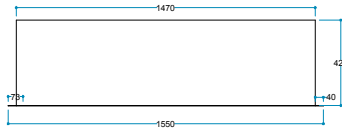

Istıcı
1000 / 2000 W

Ürün 1550/585/420 mm
Ölçüleri 155/58,5/42 cm

Ağırlık

19 kg

Uyarı: Ürün yerleşim yerinde hava kanallarını karşılayan menfez yapılmalıdır.

→ *Flameline 3D Vasko Serisi*

Vasko

VP 180