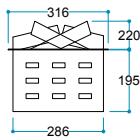

Uyarı: Ürün yerleşim yerinde hava kanallarını karşılayan menfez yapılmalıdır.