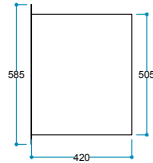

Isıtıcı
1000 / 2000 W

Ürün Ölçüleri 850/585/420 mm
85/58,5/42 cm

Ağırlık

12 kg

Uyarı: Ürün yerleşim yerinde hava kanallarını karşılayan menfez yapılmalıdır.

→ *Flameline 3D Vasko Serisi*

Vasko

VP 80