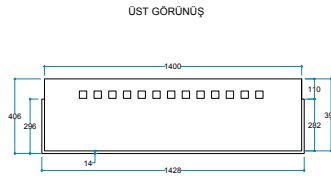

Coza

RZN 140

Genel Özellikler

Derinlik Artırıcı 3D Panel
Full HD Screen / 3 Cephe Cam Yüzey
Aerodinamik Isı Yayımları / 2 Kademe 1000/2000 W
Bluetooth / Uzaktan Kumanda
FlameLog® 3D Odun – Gerçekçi Kor
FlameFire® Power LED Parlak Alevler
FlameLight® 5 Farklı Renk Gece Lambası
Meşe Odunu Çıtırtılı Yanma Sesi
Güvenli Uyku Modu
Tüm Özellikler Birbirinden Bağımsız Kullanım

Ürün Ölçüleri	1428/406/526 mm
	142,8/40,6/52,6 cm
	56"/16"/21"

Koli Ölçüleri	1500/475/600 mm
	150/47,5/60 cm
	59"/19"/24"

Ağırlık

40 kg

Teknik Özellikler

Model:	Coza / RZN 140
Voltaj:	220/240 V
	Ac 50/60 Hz - Max 2500 W
Isıtıcı Güç:	1000/2000 W (iki kademe)
Isıtma Alanı:	18-20 m²
Ses Çıkışı:	2 W
Materyal:	Çelik/ Cam
Renk:	Siyah
Uzaktan Kumanda:	455 Khz / kHz CR2032
Enerji Kablosu:	2 M

Isıtıcı
1000 / 2000 W

Bluetooth
bluetooth 5.0

Kumanda
Uzaktan Erişim

FlameLog®
Gerçekçi 3D Odun

FlameFire®
Parlak Led Alevler

FlameLight®
5 Farklı Işık Rengi

Ateş Sesi
Meşe Odunu Çıtırısı

Güvenli Uyku
Artırılmış Güvenlik