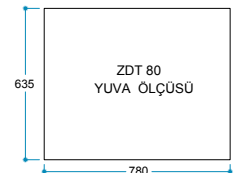

Genel Özellikler

Isıtıcı 2 Kademe 1000/2000 W

Bluetooth

Uzaktan Kumanda

3,5" Renkli TFT Ekran/ Touch Panel

FlameLog® 3D Odun – Gerçekçi Kor

FlameFire® Power LED Parlak Alevler

FlameLight® 5 Farklı Renk Gece Lambası

Meşe Odunu Çıtırıtılı Yanma Sesi

Müzik Seçeneği (Blues, Caz, Piyano, Relax, Klasik)

Seçenekli Dil Menüsü (TR – EN – DE – FR – RU)

Uyku Sayacı (30/60/90/120 dk/150 dk.)

Güvenli Uyku Modu

Tüm Özellikler Birbirinden Bağımsız Kullanım

Teknik Özellikler

Model: Pao / ZDT 80

Voltaj: 220/240 V

Ac 50/60 Hz - Max 2500 W

Isıtıcı Güç: 1000/2000 W (iki kademe)

Isıtma Alanı: 18-20 m²

Ses Çıkışı: 2 W

Materyal: Çelik/ Cam

Renk: Siyah

Uzaktan Kumanda: 455 Khz / kHz CR2032

Enerji Kablosu: 2 M

Isıtıcı
1000 / 2000 W

Bluetooth
bluetooth 5.0

Touch Panel
Dokunmatik Panel

Kumanda
Uzaktan Erişim

Uyku Sayacı
30-150dk.

FlameLog®
Gerçekçi 3D Odun

FlameFire®
Parlak Led Alevler

FlameLight®
5 Farklı Işık Rengi

Ateş Sesi
Meşe Odunu Çıtırıtısı

Güvenli Uyku
Artırılmış Güvenlik

Ürün Ölçüleri
800/640/390 mm
80/64/39 cm
32"/25"/15"

Koli Ölçüleri
845/750/435 mm
84,5/75/43,5 cm
33"/30"/17"

Ağırlık

27 kg