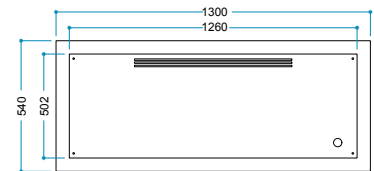

Pao
ZDT 130

Genel Özellikler

Isıtıcı 2 Kademe 1000/2000 W	Model:	Pao / ZDT 130
Bluetooth	Voltaj:	220/240 V
Uzaktan Kumanda	Ac 50/60 Hz - Max 2500 W	
3,5" Renkli TFT Ekran/ Touch Panel	Isıtıcı Güç:	1000/2000 W (iki kademe)
FlameLog® 3D Odun – Gerçekçi Kor	Isıtma Alanı:	18-20 m²
FlameFire® Power LED Parlak Alevler	Ses Çıkışı:	2 W
FlameLight® 5 Farklı Renk Gece Lambası	Materyal:	Çelik/ Cam
Meşe Odunu Çıtırıtılı Yanma Sesi	Renk:	Siyah
Müzik Seçeneği (Blues, Caz, Piyano, Relax, Klasik)	Uzaktan Kumanda:	455 Khz / kHz CR2032
Seçenekli Dil Menüsü (TR – EN – DE – FR – RU)	Enerji Kablosu:	2 M
Uyku Sayacı (30/60/90/120 dk/150 dk.)		
Güvenli Uyku Modu		
Tüm Özellikler Birbirinden Bağımsız Kullanım		

Teknik Özellikler

	Isıtıcı 1000 / 2000 W
	Bluetooth bluetooth 5.0
	Touch Panel Dokunmatik Panel
	Kumanda Uzaktan Erişim
	Uyku Sayacı 30-150dk.
	FlameLog® Gerçekçi 3D Odun
	FlameFire® Parlak Led Alevler
	FlameLight® 5 Farklı Işık Rengi
	Ateş Sesi Meşe Odunu Çıtırıtısı
	Güvenli Uyku Artırılmış Güvenlik

Ürün Ölçüleri 1300/540/232 mm
130/54/23,2 cm
51"/21"/9"

Koli Ölçüleri 1380/620/290 mm
138/62/29 cm
54"/24"/11"

Ağırlık

36 kg