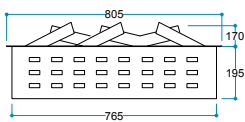

Uyarı: Ürün yerleşim yerinde hava kanallarını karşılayan menfez yapılmalıdır.