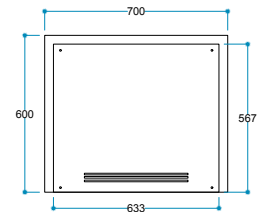

Spark

ECO 70

Genel Özellikler

Uzaktan Kumanda
FlameLog® 3D Odun – Gerçekçi Kor
FlameFire® Power LED Parlak Alevler
FlameLight® 5 Farklı Renk Gece Lambası
Güvenli Uyku Modu
Tüm Özellikler Birbirinden Bağımsız Kullanım

Teknik Özellikler

Model:	Spark / BSC 70
Voltaaj:	220/240 V
	Ac 50/60 Hz - Max 2500 W
Materyal:	Çelik/ Cam
Renk:	Siyah
Uzaktan Kumanda:	455 Khz / kHz CR2032
Enerji Kablosu:	2 M

Kumanda
Uzaktan Erişim

FlameLog®
Gerçekçi 3D Odun

FlameFire®
Parlak Led Alevler

Güvenli Uyku
Artırılmış Güvenlik

FlameLight®
5 Farklı Işık Rengi

Ürün Ölçüleri 700/600/230 mm
70/60/23 cm
28"/24"/9"

Koli Ölçüleri 755/650/280 mm
75,5/65/28 cm
30"/26"/11"

Ağırlık

17 kg