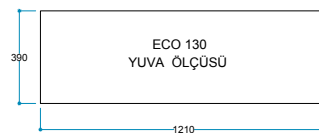

Spark

ECO 130

Genel Özellikler

Uzaktan Kumanda

FlameLog® 3D Odun – Gerçekçi Kor

FlameFire® Power LED Parlak Alevler

Güvenli Uyku Modu

Tüm Özellikler Birbirinden Bağımsız Kullanım

Teknik Özellikler

Model: Spark / BSC 130

Voltaj: 220/240 V

Ac 50/60 Hz - Max 2500 W

Materyal: Çelik/ Cam

Renk: Siyah

Uzaktan Kumanda: 455 Khz / kHz CR2032

Enerji Kablosu: 2 M

Kumanda
Uzaktan Erişim

FlameLog®
Gerçekçi 3D Odun

FlameFire®
Parlak Led Alevler

Güvenli Uyku
Artırılmış Güvenlik

FlameLight®
5 Farklı Işık Rengi

Ürün 1310/415/197 mm
Ölçüleri 131/41,5/19,7
52"/16"/8"

Koli 1370/455/250 mm
Ölçüleri 137/45,5/25 cm
54"/18"/10"

Ağırlık

23 kg