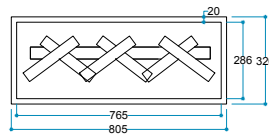

Uyarı: Ürün yerleşim yerinde hava kanallarını karşılayan menfez yapılmalıdır.