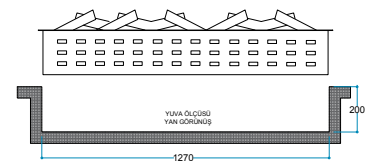

Vasko

VP130

Genel Özellikler

Uzaktan Kumanda

FlameLog® Fireline Patentli 3D Odun – Gerçek Kor

FlameFire® Gerçek Alev Etkisi Ayarlanabilir Alev Şiddeti

FlameLight® Gece Lambası Özelliği

Meşe Odunu Çıtırıtılı Yanma Sesi

Flameline patentli odunlara kablosuz enerji aktarımı

FlameLight® Flimeline Patentli Amortisör Sistemi

Tüm Özellikler Birbirinden Bağımsız Kullanım

Teknik Özellikler

Model: Vasko / VP 130

Voltaj: 220/240 V

Ac 50/60 Hz - Max 2500 W

Materyal: Çelik

Renk: Siyah

Uzaktan Kumanda: 455 Khz / kHz CR2032

Enerji Kablosu: 2 M

FlameLift®
Amortisör Sistemi

Touch Panel
Dokunmatik Panel

Kumanda
Uzaktan Erişim

FlameLog®
Gerçekçi 3D Odun

FlameFire®
Parlak Led Alevler

Ateş Sesi
Meşe Odunu Çıtırıtısı

FlameLight®
Gece Lambası

Ürün Ölçüleri 1300/330/365 mm
130/33/36,5 cm
51"/13"/14"

Koli Ölçüleri 1450/445/545 mm
145 /44,5/54,5 cm
57"/18"/21"

Ağırlık

30 kg

Uyarı: Ürün yerleşim yerinde hava kanallarını karşılayan menfez yapılmalıdır.