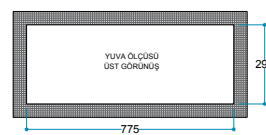

Uyarı: Ürün yerleşim yerinde hava kanallarını karşılayan menfez yapılmalıdır.