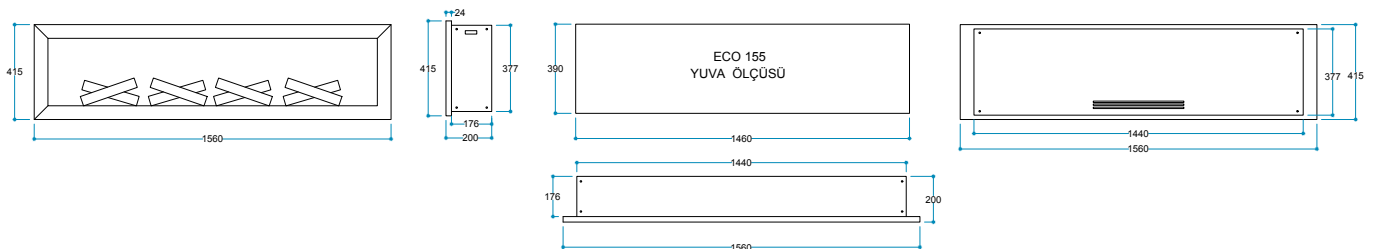

Teknik Özellikler

Kumanda
Uzaktan Erişim

FlameLog®
Gerçekçi 3D Odun

FlameFire®
Parlak Led Alevler

Güvenli Uyku
Artırılmış Güvenlik

FlameLight®
5 Farklı Işık Rengi

Ürün 1560/415/197 mm
Ölçüleri 156/41,5/19,7 cm
61"/16"/8"

Koli 1620/455/250 mm
Ölçüleri 162/45,5/25 cm
64"/18"/10"

Ağırlık

27 kg