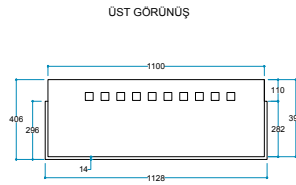

Coza

RZN 110

Genel Özellikler

Derinlik Artırıcı 3D Panel
Full HD Screen / 3 Cephe Cam Yüzey
Aerodinamik Isı Yayımları / 2 Kademe 1000/2000 W
Bluetooth / Uzaktan Kumanda
FlameLog® 3D Odun – Gerçekçi Kor
FlameFire® Power LED Parlak Alevler
FlameLight® 5 Farklı Renk Gece Lambası
Meşe Odunu Çıtırılı Yanma Sesi
Güvenli Uyku Modu
Tüm Özellikler Birbirinden Bağımsız Kullanım

Teknik Özellikler

Model:	Coza / RZN 110
Voltaj:	220/240 V
	Ac 50/60 Hz - Max 2500 W
Isıtıcı Güç:	1000/2000 W (iki kademe)
Isıtma Alanı:	18-20 m2
Ses Çıkışı:	2 W
Materyal:	Çelik/ Cam
Renk:	Siyah
Uzaktan Kumanda:	455 Khz / kHz CR2032
Enerji Kablosu:	2 M

Ürün Ölçüleri	1128/406/526 mm
	112,8/40,6/52,6 cm
	44"/16"/21"

Koli Ölçüleri	1200/475/600 mm
	120/47,5/60 cm
	47"/19"/24"

Ağırlık

35 kg

Isıtıcı
1000 / 2000 W

Bluetooth
bluetooth 5.0

Kumanda
Uzaktan Erişim

FlameLog®
Gerçekçi 3D Odun

FlameFire®
Parlak Led Alevler

FlameLight®
5 Farklı Işık Rengi

Ateş Sesi
Meşe Odunu Çıtırısı

Güvenli Uyku
Artırılmış Güvenlik