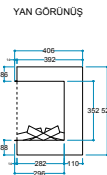

Coza

RZN 170

Genel Özellikler

Derinlik Artırıcı 3D Panel
Full HD Screen / 3 Cephe Cam Yüzey
Aerodinamik Isı Yayımlı / 2 Kademe 1000/2000 W
Bluetooth / Uzaktan Kumanda
FlameLog® 3D Odun – Gerçekçi Kor
FlameFire® Power LED Parlak Alevler
FlameLight® 5 Farklı Renk Gece Lambası
Meşe Odunu Çıtırılı Yanma Sesi
Güvenli Uyku Modu
Tüm Özellikler Birbirinden Bağımsız Kullanım

Teknik Özellikler

Model:	Coza / RZN 170
Voltaj:	220/240 V
Ac 50/60 Hz - Max 2500 W	
Isıtıcı Güç:	1000/2000 W (iki kademe)
Isıtma Alanı:	18-20 m²
Ses Çıkışı:	2 W
Materyal:	Çelik/ Cam
Renk:	Siyah
Uzaktan Kumanda:	455 Khz / kHz CR2032
Enerji Kablosu:	2 M

Ürün Ölçüleri	1728/406/526 mm
	172,8/40,6/52,6 cm
	68"/16"/21"

Koli Ölçüleri	1800/475/600 mm
	180/47,5/60 cm
	71"/19"/24"

Ağırlık

45 kg

Isıtıcı
1000 / 2000 W

Bluetooth
bluetooth 5.0

Kumanda
Uzaktan Erişim

FlameLog®
Gerçekçi 3D Odun

FlameFire®
Parlak Led Alevler

FlameLight®
5 Farklı Işık Rengi

Ateş Sesi
Meşe Odunu Çıtırısı

Güvenli Uyku
Artırılmış Güvenlik