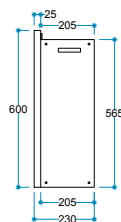

Spark

ECO 70

Genel Özellikler

Uzaktan Kumanda
FlameLog® 3D Odun – Gerçekçi Kor
FlameFire® Power LED Parlak Alevler
FlameLight® 5 Farklı Renk Gece Lambası
Güvenli Uyku Modu
Tüm Özellikler Birbirinden Bağımsız Kullanım

Teknik Özellikler

Model:	Spark / BSC 70
Voltaaj:	220/240 V
	Ac 50/60 Hz - Max 2500 W
Materyal:	Çelik/ Cam
Renk:	Siyah
Uzaktan Kumanda:	455 Khz / kHz CR2032
Enerji Kablosu:	2 M

Kumanda
Uzaktan Erişim

FlameLog®
Gerçekçi 3D Odun

FlameFire®
Parlak Led Alevler

Güvenli Uyku
Artırılmış Güvenlik

FlameLight®
5 Farklı Işık Rengi

Ürün Ölçüleri 700/600/230 mm
70/60/23 cm
28"/24"/9"

Koli Ölçüleri 755/650/280 mm
75,5/65/28 cm
30"/26"/11"

Ağırlık

17 kg