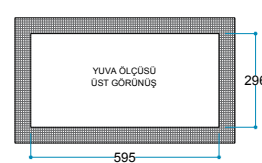

Uyarı: Ürün yerleşim yerinde hava kanallarını karşılayan menfez yapılmalıdır.