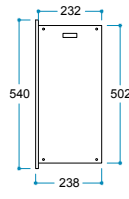

Ateş Sesi
Meşe Odunu Çıtırıtısı

Güvenli Uyku
Artırılmış Güvenlik

Ürün Ölçüleri 1000/540/232 mm
100/54/23,2 cm
39"/21"/9"

Koli Ölçüleri 1080/620/290 mm
108/62/29 cm
43"/24"/11"

Ağırlık

27 kg

Pao

ZDT 130