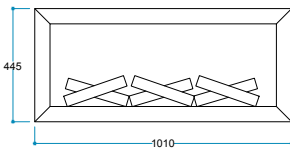

Nada

KRN100

Genel Özellikler

Isıtıcı 2 Kademe 1000/2000 W

Bluetooth

Uzaktan Kumanda

FlameLog® 3D Odun – Gerçekçi Kor

FlameFire® Power LED Parlak Alevler

FlameLight® 5 Farklı Renk Gece Lambası

Meşe Odunu Çırtırtılı Yanma Sesi

Güvenli Uyku Modu

Tüm Özellikler Birbirinden Bağımsız Kullanım

Teknik Özellikler

Model: Nada / KRN 180

Voltaj: 220/240 V

Ac 50/60 Hz - Max 2500 W

Isıtıcı Güç: 1000/2000 W (iki kademe)

Isıtma Alanı: 18-20 m2

Ses Çıkışı: 2 W

Materyal: Çelik/ Cam

Renk: Siyah

Uzaktan Kumanda: 455 KHz / kHz CR2032

Enerji Kablosu: 2 M

Isıtıcı
1000 / 2000 W

Bluetooth
bluetooth 5.0

Kumanda
Uzaktan Erişim

FlameLog®
Gerçekçi 3D Odun

FlameFire®
Parlak Led Alevler

FlameLight®
5 Farklı Işık Rengi

Ateş Sesi
Meşe Odunu Çırtırtısı

Güvenli Uyku
Artırılmış Güvenlik

Ürün Ölçüleri 1010/450/280 mm
101/45/28 cm
40"/18"/11"

Koli Ölçüleri 1065/490/340 mm
106,5 /49/34 cm
42"/19"/13"

Ağırlık

24 kg