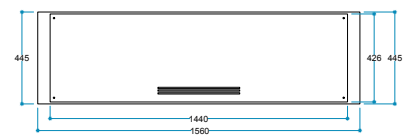

Genel Özellikler

Isıtıcı 2 Kademe 1000/2000 W

Bluetooth

Uzaktan Kumanda

FlameLog® 3D Odun – Gerçekçi Kor

FlameFire® Power LED Parlak Alevler

FlameLight® 5 Farklı Renk Gece Lambası

Meşe Odunu Çıtırıtılı Yanma Sesi

Güvenli Uyku Modu

Tüm Özellikler Birbirinden Bağımsız Kullanım

Teknik Özellikler

Model: Nada / KRN 180

Voltaj: 220/240 V

Ac 50/60 Hz - Max 2500 W

Isıtıcı Güç: 1000/2000 W (iki kademe)

Isıtma Alanı: 18-20 m²

Ses Çıkışı: 2 W

Materyal: Çelik/ Cam

Renk: Siyah

Uzaktan Kumanda: 455 KHz / kHz CR2032

Enerji Kablosu: 2 M

Isıtıcı
1000 / 2000 W

Bluetooth
bluetooth 5.0

Kumanda
Uzaktan Erişim

FlameLog®
Gerçekçi 3D Odun

FlameFire®
Parlak Led Alevler

FlameLight®
5 Farklı Işık Rengi

Ateş Sesi
Meşe Odunu Çıtırıtı

Güvenli Uyku
Artırılmış Güvenlik

Ürün 1560/450/280 mm
Ölçüleri 156/45/ 28 cm
61"/18"/11"

Koli 1615/490/340
Ölçüleri 161,5/49/34 cm
64"/20"/13"

Ağırlık

36 kg