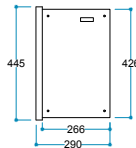

Nada

KRN100

Genel Özellikler

Isıtıcı 2 Kademe 1000/2000 W

Bluetooth

Uzaktan Kumanda

FlameLog® 3D Odun – Gerçekçi Kor

FlameFire® Power LED Parlak Alevler

FlameLight® 5 Farklı Renk Gece Lambası

Meşe Odunu Çırtırtılı Yanma Sesi

Güvenli Uyku Modu

Tüm Özellikler Birbirinden Bağımsız Kullanım

Teknik Özellikler

Model: Nada / KRN 180

Voltaj: 220/240 V

Ac 50/60 Hz - Max 2500 W

Isıtıcı Güç: 1000/2000 W (iki kademe)

Isıtma Alanı: 18-20 m2

Ses Çıkışı: 2 W

Materyal: Çelik/ Cam

Renk: Siyah

Uzaktan Kumanda: 455 KHz / kHz CR2032

Enerji Kablosu: 2 M

Isıtıcı
1000 / 2000 W

Bluetooth
bluetooth 5.0

Kumanda
Uzaktan Erişim

FlameLog®
Gerçekçi 3D Odun

FlameFire®
Parlak Led Alevler

FlameLight®
5 Farklı Işık Rengi

Ateş Sesi
Meşe Odunu Çırtırtısı

Güvenli Uyku
Artırılmış Güvenlik

Ürün Ölçüleri 1010/450/280 mm
101/45/28 cm
40"/18"/11"

Koli Ölçüleri 1065/490/340 mm
106,5 /49/34 cm
42"/19"/13"

Ağırlık

24 kg