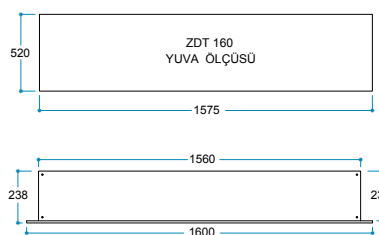

Pao
ZDT 160

Genel Özellikler

Isıtıcı 2 Kademe 1000/2000 W

Bluetooth

Uzaktan Kumanda

3,5" Renkli TFT Ekran/ Touch Panel

FlameLog® 3D Odun – Gerçekçi Kor

FlameFire® Power LED Parlak Alevler

FlameLight® 5 Farklı Renk Gece Lambası

Meşe Odunu Çıtırıtılı Yanma Sesi

Müzik Seçeneği (Blues, Caz, Piyano, Relax, Klasik)

Seçenekli Dil Menüsü (TR – EN – DE – FR – RU)

Uyku Sayacı (30/60/90/120 dk/150 dk.)

Güvenli Uyku Modu

Tüm Özellikler Birbirinden Bağımsız Kullanım

Teknik Özellikler

Model: Pao / ZDT 160

Voltaj: 220/240 V

Ac 50/60 Hz - Max 2500 W

Isıtıcı Güç: 1000/2000 W (iki kademe)

Isıtma Alanı: 18-20 m²

Ses Çıkışı: 2 W

Materyal: Çelik/ Cam

Renk: Siyah

Uzaktan Kumanda: 455 Khz / kHz CR2032

Enerji Kablosu: 2 M

Isıtıcı
1000 / 2000 W

Bluetooth
bluetooth 5.0

Touch Panel
Dokunmatik Panel

Kumanda
Uzaktan Erişim

Uyku Sayacı
30-150dk.

FlameLog®
Gerçekçi 3D Odun

FlameFire®
Parlak Led Alevler

FlameLight®
5 Farklı Işık Rengi

Ateş Sesi
Meşe Odunu Çıtırıtısı

Güvenli Uyku
Artırılmış Güvenlik

Ürün Ölçüleri 1600/540/232 mm
160/54/23,2 cm
63"/21"/9"

Koli Ölçüleri 1660/620/290 mm
166/62/29 cm
65"/24"/111"

Ağırlık

42 kg