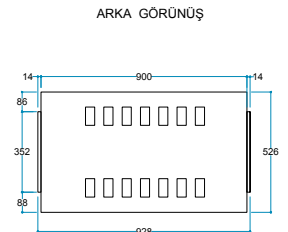

Coza

RZN 90

Genel Özellikler

Derinlik Artırıcı 3D Panel
Full HD Screen / 3 Cephe Cam Yüzey
Aerodinamik Isı Yayılmı / 2 Kademe 1000/2000 W
Bluetooth / Uzaktan Kumanda
FlameLog® 3D Odun – Gerçekçi Kor
FlameFire® Power LED Parlak Alevler
FlameLight® 5 Farklı Renk Gece Lambası
Meşe Odunu Çıtırılı Yanma Sesi
Güvenli Uyku Modu
Tüm Özellikler Birbirinden Bağımsız Kullanım

Ürün	928/406/526 mm
Ölçüleri	92,8/40,6/52,6 cm
	37"/16"/21"

Koli	1000/475/600 mm
Ölçüleri	100/47,5/60 cm
	40"/19"/24"

Ağırlık

30 kg

Teknik Özellikler

Model:	Coza / RZN 90
Voltaj:	220/240 V
	Ac 50/60 Hz - Max 2500 W
Isıtıcı Güç:	1000/2000 W (iki kademe)
Isıtma Alanı:	18-20 m²
Ses Çıkışı:	2 W
Materyal:	Çelik/ Cam
Renk:	Siyah
Uzaktan Kumanda:	455 Khz / kHz CR2032
Enerji Kablosu:	2 M

Isıtıcı
1000 / 2000 W

Bluetooth
bluetooth 5.0

Kumanda
Uzaktan Erişim

FlameLog®
Gerçekçi 3D Odun

FlameFire®
Parlak Led Alevler

FlameLight®
5 Farklı Işık Rengi

Ateş Sesi
Meşe Odunu Çıtırısı

Güvenli Uyku
Artırılmış Güvenlik