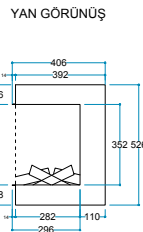

Coza

RZN 90

Genel Özellikler

Derinlik Artırıcı 3D Panel
Full HD Screen / 3 Cephe Cam Yüzey
Aerodinamik Isı Yayılmı / 2 Kademe 1000/2000 W
Bluetooth / Uzaktan Kumanda
FlameLog® 3D Odun – Gerçekçi Kor
FlameFire® Power LED Parlak Alevler
FlameLight® 5 Farklı Renk Gece Lambası
Meşe Odunu Çıtırılı Yanma Sesi
Güvenli Uyku Modu
Tüm Özellikler Birbirinden Bağımsız Kullanım

Ürün	928/406/526 mm
Ölçüleri	92,8/40,6/52,6 cm
	37"/16"/21"

Koli	1000/475/600 mm
Ölçüleri	100/47,5/60 cm
	40"/19"/24"

Ağırlık

30 kg

Teknik Özellikler

Model:	Coza / RZN 90
Voltaj:	220/240 V
	Ac 50/60 Hz - Max 2500 W
Isıtıcı Güç:	1000/2000 W (iki kademe)
Isıtma Alanı:	18-20 m²
Ses Çıkışı:	2 W
Materyal:	Çelik/ Cam
Renk:	Siyah
Uzaktan Kumanda:	455 Khz / kHz CR2032
Enerji Kablosu:	2 M

Isıtıcı
1000 / 2000 W

Bluetooth
bluetooth 5.0

Kumanda
Uzaktan Erişim

FlameLog®
Gerçekçi 3D Odun

FlameFire®
Parlak Led Alevler

FlameLight®
5 Farklı Işık Rengi

Ateş Sesi
Meşe Odunu Çıtırısı

Güvenli Uyku
Artırılmış Güvenlik