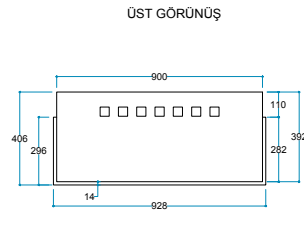

Coza

RZN 90

Genel Özellikler

Derinlik Artırıcı 3D Panel
Full HD Screen / 3 Cephe Cam Yüzey
Aerodinamik Isı Yayılmı / 2 Kademe 1000/2000 W
Bluetooth / Uzaktan Kumanda
FlameLog® 3D Odun – Gerçekçi Kor
FlameFire® Power LED Parlak Alevler
FlameLight® 5 Farklı Renk Gece Lambası
Meşe Odunu Çıtırılı Yanma Sesi
Güvenli Uyku Modu
Tüm Özellikler Birbirinden Bağımsız Kullanım

Ürün	928/406/526 mm
Ölçüleri	92,8/40,6/52,6 cm
	37"/16"/21"

Koli	1000/475/600 mm
Ölçüleri	100/47,5/60 cm
	40"/19"/24"

Ağırlık

30 kg

Teknik Özellikler

Model:	Coza / RZN 90
Voltaj:	220/240 V
	Ac 50/60 Hz - Max 2500 W
Isıtıcı Güç:	1000/2000 W (iki kademe)
Isıtma Alanı:	18-20 m²
Ses Çıkışı:	2 W
Materyal:	Çelik/ Cam
Renk:	Siyah
Uzaktan Kumanda:	455 Khz / kHz CR2032
Enerji Kablosu:	2 M

Isıtıcı
1000 / 2000 W

Bluetooth
bluetooth 5.0

Kumanda
Uzaktan Erişim

FlameLog®
Gerçekçi 3D Odun

FlameFire®
Parlak Led Alevler

FlameLight®
5 Farklı Işık Rengi

Ateş Sesi
Meşe Odunu Çıtırısı

Güvenli Uyku
Artırılmış Güvenlik