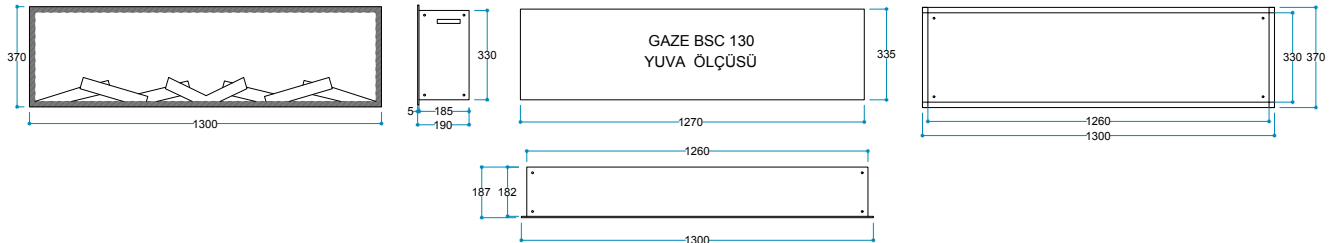

Teknik Özellikler

Kumanda
Uzaktan Erişim

FlameLog®
Gerçekçi 3D Odun

FlameFire®
Parlak Led Alevler

Güvenli Uyku
Artırılmış Güvenlik

FlameLight®
5 Farklı Işık Rengi

Ürün 1300/370/190 mm
Ölçüleri 130/37/19 cm
51"/15"/7"

Koli 1450/450/250 mm
Ölçüleri 145/45/25 cm
57"/18"/10"

Ağırlık

20 kg