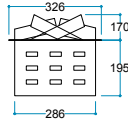

Vasko

VP130

Genel Özellikler

Uzaktan Kumanda

FlameLog® Fireline Patentli 3D Odun – Gerçek Kor

FlameFire® Gerçek Alev Etkisi Ayarlanabilir Alev Şiddeti

FlameLight® Gece Lambası Özelliği

Meşe Odunu Çıtırıtılı Yanma Sesi

Flameline patentli odunlara kablosuz enerji aktarımı

FlameLight® Flimeline Patentli Amortisör Sistemi

Tüm Özellikler Birbirinden Bağımsız Kullanım

Teknik Özellikler

Model: Vasko / VP 130

Voltaj: 220/240 V

Ac 50/60 Hz - Max 2500 W

Materyal: Çelik

Renk: Siyah

Uzaktan Kumanda: 455 Khz / kHz CR2032

Enerji Kablosu: 2 M

FlameLift®
Amortisör Sistemi

Touch Panel
Dokunmatik Panel

Kumanda
Uzaktan Erişim

FlameLog®
Gerçekçi 3D Odun

FlameFire®
Parlak Led Alevler

Ateş Sesi
Meşe Odunu Çıtırıtısı

FlameLight®
Gece Lambası

Ürün Ölçüleri 1300/330/365 mm
130/33/36,5 cm
51"/13"/14"

Koli Ölçüleri 1450/445/545 mm
145 /44,5/54,5 cm
57"/18"/21"

Ağırlık

30 kg

Uyarı: Ürün yerleşim yerinde hava kanallarını karşılayan menfez yapılmalıdır.