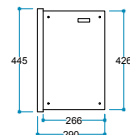

Nada

KRN130

Genel Özellikler

Isıtıcı 2 Kademe 1000/2000 W

Bluetooth

Uzaktan Kumanda

FlameLog® 3D Odun – Gerçekçi Kor

FlameFire® Power LED Parlak Alevler

FlameLight® 5 Farklı Renk Gece Lambası

Meşe Odunu Çıtırıtılı Yanma Sesi

Güvenli Uyku Modu

Tüm Özellikler Birbirinden Bağımsız Kullanım

Teknik Özellikler

Model: Nada / KRN 180

Voltaj: 220/240 V

Ac 50/60 Hz - Max 2500 W

Isıtıcı Güç: 1000/2000 W (iki kademe)

Isıtma Alanı: 18-20 m2

Ses Çıkışı: 2 W

Materyal: Çelik/ Cam

Renk: Siyah

Uzaktan Kumanda: 455 Khz / kHz CR2032

Enerji Kablosu: 2 M

Isıtıcı
1000 / 2000 W

Bluetooth
bluetooth 5.0

Kumanda
Uzaktan Erişim

FlameLog®
Gerçekçi 3D Odun

FlameFire®
Parlak Led Alevler

FlameLight®
5 Farklı Işık Rengi

Ateş Sesi
Meşe Odunu Çıtırıtısı

Güvenli Uyku
Artırılmış Güvenlik

Ürün Ölçüleri 1310/450/280 mm
131 /45/28 cm
52"/18"/11"

Koli Ölçüleri 1365/490/340
136,5/49/34 cm
54"/19"/13"

Ağırlık

30 kg