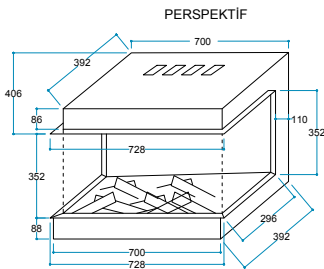

Coza

RZN 70

Genel Özellikler

Derinlik Artırıcı 3D Panel
Full HD Screen / 3 Cephe Cam Yüzey
Aerodinamik Isı Yayılmı / 2 Kademe 1000/2000 W
Bluetooth / Uzaktan Kumanda
FlameLog® 3D Odun – Gerçekçi Kor
FlameFire® Power LED Parlak Alevler
Meşe Odunu Çıtırıtılı Yanma Sesi
Güvenli Uyku Modu
Tüm Özellikler Birbirinden Bağımsız Kullanım

Teknik Özellikler

Model:	Coza / RZN 70
Voltaj:	220/240 V
	Ac 50/60 Hz - Max 2500 W
Isıtıcı Güç:	1000/2000 W (iki kademe)
Isıtma Alanı:	18-20 m²
Ses Çıkışı:	2 W
Materyal:	Çelik/ Cam
Renk:	Siyah
Uzaktan Kumanda:	455 Khz / kHz CR2032
Enerji Kablosu:	2 M

Ürün Ölçüleri	728/406/526 mm 72,8/40,6/52,6 cm 29"/16"/21"

Koli Ölçüleri	800/475/600 mm 80/47,5/60 cm 32"/19"/24"

Ağırlık

25 kg

Isıtıcı
1000 / 2000 W

Bluetooth
bluetooth 5.0

Kumanda
Uzaktan Erişim

FlameLog®
Gerçekçi 3D Odun

FlameFire®
Parlak Led Alevler

FlameLight®
5 Farklı Işık Rengi

Ateş Sesi
Meşe Odunu Çıtırıtı

Güvenli Uyku
Artırılmış Güvenlik