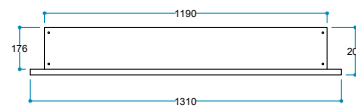

Spark

ECO 130

Genel Özellikler

Uzaktan Kumanda

FlameLog® 3D Odun – Gerçekçi Kor

FlameFire® Power LED Parlak Alevler

Güvenli Uyku Modu

Tüm Özellikler Birbirinden Bağımsız Kullanım

Teknik Özellikler

Model: Spark / BSC 130

Voltaj: 220/240 V

Ac 50/60 Hz - Max 2500 W

Materyal: Çelik/ Cam

Renk: Siyah

Uzaktan Kumanda: 455 Khz / kHz CR2032

Enerji Kablosu: 2 M

Kumanda
Uzaktan Erişim

FlameLog®
Gerçekçi 3D Odun

FlameFire®
Parlak Led Alevler

Güvenli Uyku
Artırılmış Güvenlik

FlameLight®
5 Farklı Işık Rengi

Ürün 1310/415/197 mm
Ölçüleri 131/41,5/19,7
52"/16"/8"

Koli 1370/455/250 mm
Ölçüleri 137/45,5/25 cm
54"/18"/10"

Ağırlık

23 kg