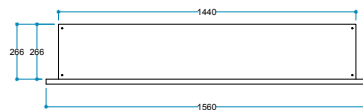

Genel Özellikler

Isıtıcı 2 Kademe 1000/2000 W

Bluetooth

Uzaktan Kumanda

FlameLog® 3D Odun – Gerçekçi Kor

FlameFire® Power LED Parlak Alevler

FlameLight® 5 Farklı Renk Gece Lambası

Meşe Odunu Çıtırıtılı Yanma Sesi

Güvenli Uyku Modu

Tüm Özellikler Birbirinden Bağımsız Kullanım

Teknik Özellikler

Model: Nada / KRN 180

Voltaj: 220/240 V

Ac 50/60 Hz - Max 2500 W

Isıtıcı Güç: 1000/2000 W (iki kademe)

Isıtma Alanı: 18-20 m²

Ses Çıkışı: 2 W

Materyal: Çelik/ Cam

Renk: Siyah

Uzaktan Kumanda: 455 KHz / kHz CR2032

Enerji Kablosu: 2 M

Isıtıcı
1000 / 2000 W

Bluetooth
bluetooth 5.0

Kumanda
Uzaktan Erişim

FlameLog®
Gerçekçi 3D Odun

FlameFire®
Parlak Led Alevler

FlameLight®
5 Farklı Işık Rengi

Ateş Sesi
Meşe Odunu Çıtırıtı

Güvenli Uyku
Artırılmış Güvenlik

Ürün 1560/450/280 mm
Ölçüleri 156/45/ 28 cm
61"/18"/11"

Koli 1615/490/340
Ölçüleri 161,5/49/34 cm
64"/20"/13"

Ağırlık

36 kg