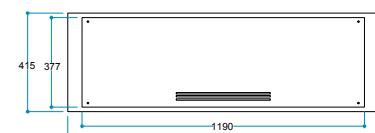

Spark

ECO 130

Genel Özellikler

Uzaktan Kumanda

FlameLog® 3D Odun – Gerçekçi Kor

FlameFire® Power LED Parlak Alevler

Güvenli Uyku Modu

Tüm Özellikler Birbirinden Bağımsız Kullanım

Teknik Özellikler

Model: Spark / BSC 130

Voltaj: 220/240 V

Ac 50/60 Hz - Max 2500 W

Materyal: Çelik/ Cam

Renk: Siyah

Uzaktan Kumanda: 455 Khz / kHz CR2032

Enerji Kablosu: 2 M

Kumanda
Uzaktan Erişim

FlameLog®
Gerçekçi 3D Odun

FlameFire®
Parlak Led Alevler

Güvenli Uyku
Artırılmış Güvenlik

FlameLight®
5 Farklı Işık Rengi

Ürün 1310/415/197 mm
Ölçüleri 131/41,5/19,7
52"/16"/8"

Koli 1370/455/250 mm
Ölçüleri 137/45,5/25 cm
54"/18"/10"

Ağırlık

23 kg