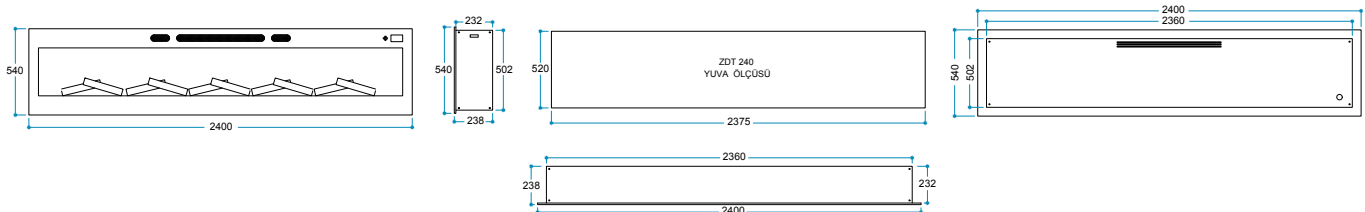

Pao

ZDT 240

Genel Özellikler

Isıtıcı 2 Kademe 1000/2000 W

Bluetooth

Uzaktan Kumanda

3,5" Renkli TFT Ekran/ Touch Panel

FlameLog® 3D Odun – Gerçekçi Kor

FlameFire® Power LED Parlak Alevler

FlameLight® 5 Farklı Renk Gece Lambası

Meşe Odunu Çıtırıtılı Yanma Sesi

Müzik Seçeneği (Blues, Caz, Piyano, Relax, Klasik)

Seçenekli Dil Menüsü (TR – EN – DE – FR – RU)

Uyku Sayacı (30/60/90/120 dk/150 dk.)

Güvenli Uyku Modu

Tüm Özellikler Birbirinden Bağımsız Kullanım

Teknik Özellikler

Model: Pao / ZDT 240

Voltaj: 220/240 V

Ac 50/60 Hz - Max 2500 W

Isıtıcı Güç: 1000/2000 W (iki kademe)

Isıtma Alanı: 18-20 m2

Ses Çıkışı: 2 W

Materyal: Çelik/ Cam

Renk: Siyah

Uzaktan Kumanda: 455 Khz / kHz CR2032

Enerji Kablosu: 2 M

Isıtıcı
1000 / 2000 W

Bluetooth
bluetooth 5.0

Touch Panel
Dokunmatik Panel

Kumanda
Uzaktan Erişim

Uyku Sayacı
30-150dk.

FlameLog®
Gerçekçi 3D Odun

FlameFire®
Parlak Led Alevler

FlameLight®
5 Farklı Işık Rengi

Ateş Sesi
Meşe Odunu Çıtırıtısı

Güvenli Uyku
Artırılmış Güvenlik

Ürün 2400/540/232 mm
Ölçüleri 240/54/23,2 cm
94"/21"/9"

Koli 2460/620/290 mm
Ölçüleri 246/62/29 cm
97"/24"/11"

Ağırlık

73 kg