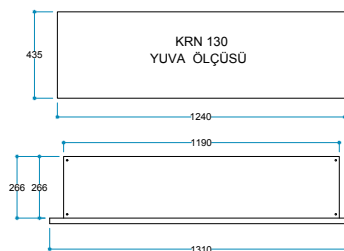

Nada

KRN130

Genel Özellikler

Isıtıcı 2 Kademe 1000/2000 W

Bluetooth

Uzaktan Kumanda

FlameLog® 3D Odun – Gerçekçi Kor

FlameFire® Power LED Parlak Alevler

FlameLight® 5 Farklı Renk Gece Lambası

Meşe Odunu Çıtırıtılı Yanma Sesi

Güvenli Uyku Modu

Tüm Özellikler Birbirinden Bağımsız Kullanım

Teknik Özellikler

Model: Nada / KRN 180

Voltaj: 220/240 V

Ac 50/60 Hz - Max 2500 W

Isıtıcı Güç: 1000/2000 W (iki kademe)

Isıtma Alanı: 18-20 m2

Ses Çıkışı: 2 W

Materyal: Çelik/ Cam

Renk: Siyah

Uzaktan Kumanda: 455 Khz / kHz CR2032

Enerji Kablosu: 2 M

Isıtıcı
1000 / 2000 W

Bluetooth
bluetooth 5.0

Kumanda
Uzaktan Erişim

FlameLog®
Gerçekçi 3D Odun

FlameFire®
Parlak Led Alevler

FlameLight®
5 Farklı Işık Rengi

Ateş Sesi
Meşe Odunu Çıtırıtısı

Güvenli Uyku
Artırılmış Güvenlik

Ürün Ölçüleri 1310/450/280 mm
131 /45/28 cm
52"/18"/11"

Koli Ölçüleri 1365/490/340
136,5/49/34 cm
54"/19"/13"

Ağırlık

30 kg