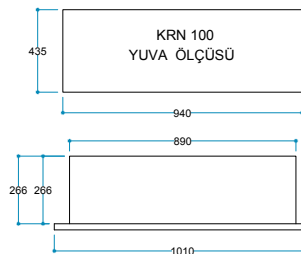

Nada

KRN100

Genel Özellikler

Isıtıcı 2 Kademe 1000/2000 W

Bluetooth

Uzaktan Kumanda

FlameLog® 3D Odun – Gerçekçi Kor

FlameFire® Power LED Parlak Alevler

FlameLight® 5 Farklı Renk Gece Lambası

Meşe Odunu Çırtırtılı Yanma Sesi

Güvenli Uyku Modu

Tüm Özellikler Birbirinden Bağımsız Kullanım

Teknik Özellikler

Model: Nada / KRN 180

Voltaj: 220/240 V

Ac 50/60 Hz - Max 2500 W

Isıtıcı Güç: 1000/2000 W (iki kademe)

Isıtma Alanı: 18-20 m2

Ses Çıkışı: 2 W

Materyal: Çelik/ Cam

Renk: Siyah

Uzaktan Kumanda: 455 KHz / kHz CR2032

Enerji Kablosu: 2 M

Isıtıcı
1000 / 2000 W

Bluetooth
bluetooth 5.0

Kumanda
Uzaktan Erişim

FlameLog®
Gerçekçi 3D Odun

FlameFire®
Parlak Led Alevler

FlameLight®
5 Farklı Işık Rengi

Ateş Sesi
Meşe Odunu Çırtırtısı

Güvenli Uyku
Artırılmış Güvenlik

Ürün Ölçüleri 1010/450/280 mm
101/45/28 cm
40"/18"/11"

Koli Ölçüleri 1065/490/340 mm
106,5 /49/34 cm
42"/19"/13"

Ağırlık

24 kg