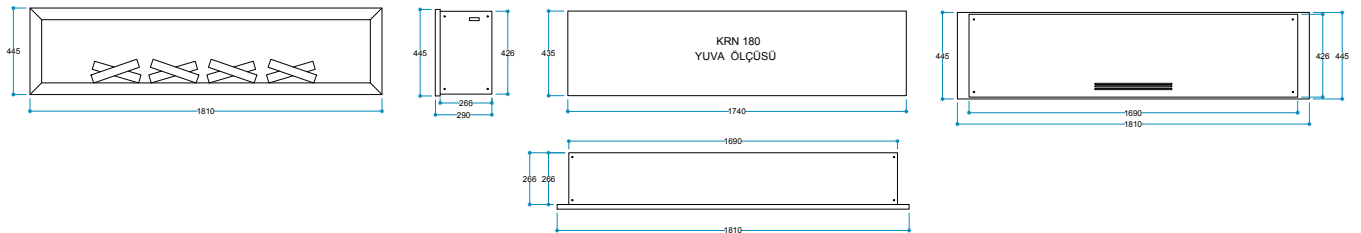

Ürün Ölçüleri 1810/450/280 mm
181/45/28 cm
71"/18"/11"

Koli Ölçüleri 1865/490/340 mm
186,5/49/34 cm
73"/20"/13"

Ağırlık

42 kg

Alevlerin etkisinde
her an, yeni bir başlangıç

Spark

Flameline 2D Linear Serisi //