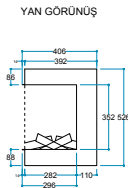

Coza

RZN 140

Genel Özellikler

Derinlik Artırıcı 3D Panel
Full HD Screen / 3 Cephe Cam Yüzey
Aerodinamik Isı Yayımları / 2 Kademe 1000/2000 W
Bluetooth / Uzaktan Kumanda
FlameLog® 3D Odun – Gerçekçi Kor
FlameFire® Power LED Parlak Alevler
FlameLight® 5 Farklı Renk Gece Lambası
Meşe Odunu Çıtırtılı Yanma Sesi
Güvenli Uyku Modu
Tüm Özellikler Birbirinden Bağımsız Kullanım

Ürün Ölçüleri	1428/406/526 mm
	142,8/40,6/52,6 cm
	56"/16"/21"

Koli Ölçüleri	1500/475/600 mm
	150/47,5/60 cm
	59"/19"/24"

Ağırlık

40 kg

Teknik Özellikler

Model:	Coza / RZN 140
Voltaj:	220/240 V
	Ac 50/60 Hz - Max 2500 W
Isıtıcı Güç:	1000/2000 W (iki kademe)
Isıtma Alanı:	18-20 m²
Ses Çıkışı:	2 W
Materyal:	Çelik/ Cam
Renk:	Siyah
Uzaktan Kumanda:	455 Khz / kHz CR2032
Enerji Kablosu:	2 M

Isıtıcı
1000 / 2000 W

Bluetooth
bluetooth 5.0

Kumanda
Uzaktan Erişim

FlameLog®
Gerçekçi 3D Odun

FlameFire®
Parlak Led Alevler

FlameLight®
5 Farklı Işık Rengi

Ateş Sesi
Meşe Odunu Çıtırısı

Güvenli Uyku
Artırılmış Güvenlik