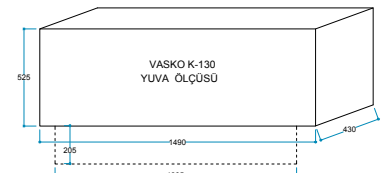

Vasko VP 130 Serisi ile beraber kullanılır,
Tek başına kullanımı yoktur.

Teknik Özellikler

Model:	Vasko / VPK 130
Voltaj:	220/240 V
	Ac 50/60 Hz - Max 2500 W
Istıcı Güç:	1000/2000 W (iki kademe)
Istima Alanı:	18-20 m2
Materyal:	Çelik
Renk:	Siyah
Enerji Kablosu:	2 M

Istıcı
1000 / 2000 W

Ürün 1550/585/420 mm
Ölçüleri 155/58,5/42 cm

Ağırlık

19 kg

Uyarı: Ürün yerleşim yerinde hava kanallarını karşılayan menfez yapılmalıdır.

→ *Flameline 3D Vasko Serisi*

Vasko

VP 180