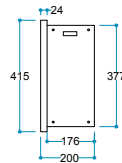

Spark

ECO 100

Genel Özellikler

Uzaktan Kumanda

FlameLog® 3D Odun – Gerçekçi Kor

FlameFire® Power LED Parlak Alevler

FlameLight® 5 Farklı Renk Gece Lambası

Güvenli Uyku Modu

Tüm Özellikler Birbirinden Bağımsız Kullanım

Teknik Özellikler

Model: Spark / BSC 100

Voltaj: 220/240 V

Ac 50/60 Hz - Max 2500 W

Materyal: Çelik/ Cam

Renk: Siyah

Uzaktan Kumanda: 455 Khz / kHz CR2032

Enerji Kablosu: 2 M

Kumanda
Uzaktan Erişim

FlameLog®
Gerçekçi 3D Odun

FlameFire®
Parlak Led Alevler

Güvenli Uyku
Artırılmış Güvenlik

FlameLight®
5 Farklı Işık Rengi

Ürün 1010/415/197 mm

Ölçüleri 101/41,5/19,7 cm

40"/16"/8"

Koli 1070/455/250 mm

Ölçüleri 107/45,5/25 cm

42"/18"/10"

Ağırlık

18 kg