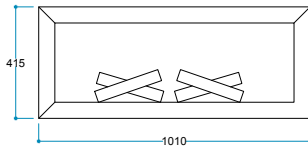

Spark

ECO 100

Genel Özellikler

Uzaktan Kumanda

FlameLog® 3D Odun – Gerçekçi Kor

FlameFire® Power LED Parlak Alevler

FlameLight® 5 Farklı Renk Gece Lambası

Güvenli Uyku Modu

Tüm Özellikler Birbirinden Bağımsız Kullanım

Teknik Özellikler

Model: Spark / BSC 100

Voltaj: 220/240 V

Ac 50/60 Hz - Max 2500 W

Materyal: Çelik/ Cam

Renk: Siyah

Uzaktan Kumanda: 455 Khz / kHz CR2032

Enerji Kablosu: 2 M

Kumanda
Uzaktan Erişim

FlameLog®
Gerçekçi 3D Odun

FlameFire®
Parlak Led Alevler

Güvenli Uyku
Artırılmış Güvenlik

FlameLight®
5 Farklı Işık Rengi

Ürün 1010/415/197 mm

Ölçüleri 101/41,5/19,7 cm

40"/16"/8"

Koli 1070/455/250 mm

Ölçüleri 107/45,5/25 cm

42"/18"/10"

Ağırlık

18 kg