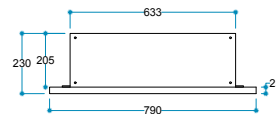

Spark

ECO 70

Genel Özellikler

Uzaktan Kumanda
FlameLog® 3D Odun – Gerçekçi Kor
FlameFire® Power LED Parlak Alevler
FlameLight® 5 Farklı Renk Gece Lambası
Güvenli Uyku Modu
Tüm Özellikler Birbirinden Bağımsız Kullanım

Teknik Özellikler

Model:	Spark / BSC 70
Voltaaj:	220/240 V
	Ac 50/60 Hz - Max 2500 W
Materyal:	Çelik/ Cam
Renk:	Siyah
Uzaktan Kumanda:	455 Khz / kHz CR2032
Enerji Kablosu:	2 M

Kumanda
Uzaktan Erişim

FlameLog®
Gerçekçi 3D Odun

FlameFire®
Parlak Led Alevler

Güvenli Uyku
Artırılmış Güvenlik

FlameLight®
5 Farklı Işık Rengi

Ürün Ölçüleri 700/600/230 mm
70/60/23 cm
28"/24"/9"

Koli Ölçüleri 755/650/280 mm
75,5/65/28 cm
30"/26"/11"

Ağırlık

17 kg