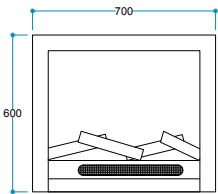

Spark

ECO 70

Genel Özellikler

Uzaktan Kumanda
FlameLog® 3D Odun – Gerçekçi Kor
FlameFire® Power LED Parlak Alevler
FlameLight® 5 Farklı Renk Gece Lambası
Güvenli Uyku Modu
Tüm Özellikler Birbirinden Bağımsız Kullanım

Teknik Özellikler

Model:	Spark / BSC 70
Voltaaj:	220/240 V
	Ac 50/60 Hz - Max 2500 W
Materyal:	Çelik/ Cam
Renk:	Siyah
Uzaktan Kumanda:	455 Khz / kHz CR2032
Enerji Kablosu:	2 M

Kumanda
Uzaktan Erişim

FlameLog®
Gerçekçi 3D Odun

FlameFire®
Parlak Led Alevler

Güvenli Uyku
Artırılmış Güvenlik

FlameLight®
5 Farklı Işık Rengi

Ürün Ölçüleri 700/600/230 mm
70/60/23 cm
28"/24"/9"

Koli Ölçüleri 755/650/280 mm
75,5/65/28 cm
30"/26"/11"

Ağırlık

17 kg