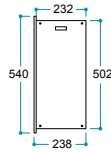

Pao
ZDT 160

Genel Özellikler

Isıtıcı 2 Kademe 1000/2000 W

Bluetooth

Uzaktan Kumanda

3,5" Renkli TFT Ekran/ Touch Panel

FlameLog® 3D Odun – Gerçekçi Kor

FlameFire® Power LED Parlak Alevler

FlameLight® 5 Farklı Renk Gece Lambası

Meşe Odunu Çıtırıtılı Yanma Sesi

Müzik Seçeneği (Blues, Caz, Piyano, Relax, Klasik)

Seçenekli Dil Menüsü (TR – EN – DE – FR – RU)

Uyku Sayacı (30/60/90/120 dk/150 dk.)

Güvenli Uyku Modu

Tüm Özellikler Birbirinden Bağımsız Kullanım

Teknik Özellikler

Model: Pao / ZDT 160

Voltaj: 220/240 V

Ac 50/60 Hz - Max 2500 W

Isıtıcı Güç: 1000/2000 W (iki kademe)

Isıtma Alanı: 18-20 m²

Ses Çıkışı: 2 W

Materyal: Çelik/ Cam

Renk: Siyah

Uzaktan Kumanda: 455 Khz / kHz CR2032

Enerji Kablosu: 2 M

Isıtıcı
1000 / 2000 W

Bluetooth
bluetooth 5.0

Touch Panel
Dokunmatik Panel

Kumanda
Uzaktan Erişim

Uyku Sayacı
30-150dk.

FlameLog®
Gerçekçi 3D Odun

FlameFire®
Parlak Led Alevler

FlameLight®
5 Farklı Işık Rengi

Ateş Sesi
Meşe Odunu Çıtırıtısı

Güvenli Uyku
Artırılmış Güvenlik

Ürün Ölçüleri 1600/540/232 mm
160/54/23,2 cm
63"/21"/9"

Koli Ölçüleri 1660/620/290 mm
166/62/29 cm
65"/24"/111"

Ağırlık

42 kg