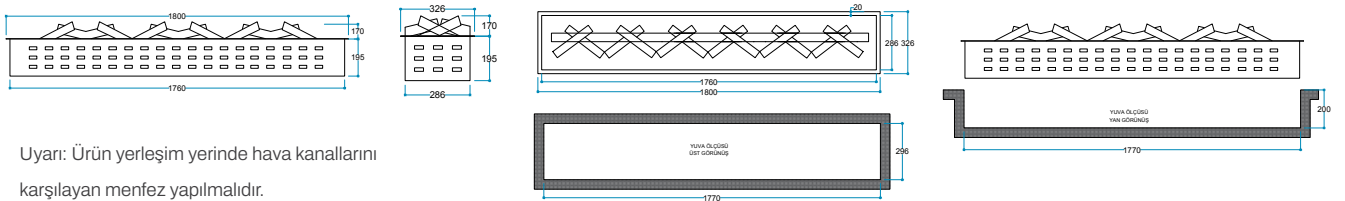

Teknik Özellikler

Model: Vasko / VP180
Voltaj: 220/240 V
Ac 50/60 Hz - Max 2500 W
Materyal: Çelik
Renk: Siyah
Uzaktan Kumanda: 455 Khz / kHz CR2032
Enerji Kablosu: 2 M

FlameLift®
Amortisör Sistemi

Touch Panel
Dokunmatik Panel

Kumanda
Uzaktan Erişim

FlameLog®
Gerçekçi 3D Odun

FlameFire®
Parlak Led Alevler

Ateş Sesi
Meşe Odunu Çıtırıtısı

FlameLight®
Gece Lambası

Ürün Ölçüleri 1800/330/385 mm
180/33/38,5 cm
71"/13"/15"

Koli Ölçüleri 1950/445/500 mm
195 /44,5/50 cm
770"/18"/20"

Ağırlık
40 kg