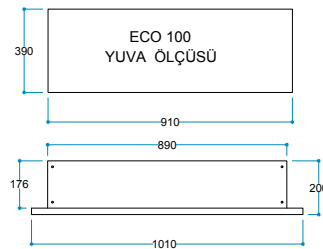

Spark

ECO 100

Genel Özellikler

Uzaktan Kumanda

FlameLog® 3D Odun – Gerçekçi Kor

FlameFire® Power LED Parlak Alevler

FlameLight® 5 Farklı Renk Gece Lambası

Güvenli Uyku Modu

Tüm Özellikler Birbirinden Bağımsız Kullanım

Teknik Özellikler

Model: Spark / BSC 100

Voltaj: 220/240 V

Ac 50/60 Hz - Max 2500 W

Materyal: Çelik/ Cam

Renk: Siyah

Uzaktan Kumanda: 455 Khz / kHz CR2032

Enerji Kablosu: 2 M

Kumanda
Uzaktan Erişim

FlameLog®
Gerçekçi 3D Odun

FlameFire®
Parlak Led Alevler

Güvenli Uyku
Artırılmış Güvenlik

FlameLight®
5 Farklı Işık Rengi

Ürün 1010/415/197 mm

Ölçüleri 101/41,5/19,7 cm

40"/16"/8"

Koli 1070/455/250 mm

Ölçüleri 107/45,5/25 cm

42"/18"/10"

Ağırlık

18 kg