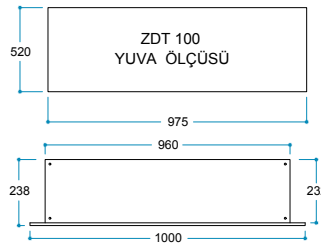

Ateş Sesi
Meşe Odunu Çıtırıtısı

Güvenli Uyku
Artırılmış Güvenlik

Ürün Ölçüleri 1000/540/232 mm
100/54/23,2 cm
39"/21"/9"

Koli Ölçüleri 1080/620/290 mm
108/62/29 cm
43"/24"/11"

Ağırlık

27 kg

Pao

ZDT 130