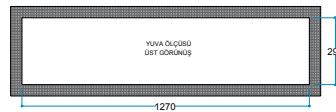

Uyarı: Ürün yerleşim yerinde hava kanallarını karşılayan menfez yapılmalıdır.