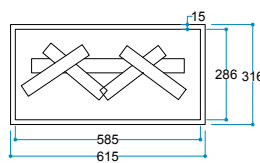

Uyarı: Ürün yerleşim yerinde hava kanallarını karşılayan menfez yapılmalıdır.