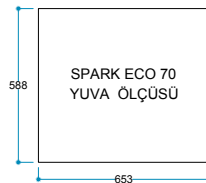

Spark

ECO 70

Genel Özellikler

Uzaktan Kumanda
FlameLog® 3D Odun – Gerçekçi Kor
FlameFire® Power LED Parlak Alevler
FlameLight® 5 Farklı Renk Gece Lambası
Güvenli Uyku Modu
Tüm Özellikler Birbirinden Bağımsız Kullanım

Teknik Özellikler

Model:	Spark / BSC 70
Voltaaj:	220/240 V
	Ac 50/60 Hz - Max 2500 W
Materyal:	Çelik/ Cam
Renk:	Siyah
Uzaktan Kumanda:	455 Khz / kHz CR2032
Enerji Kablosu:	2 M

Kumanda
Uzaktan Erişim

FlameLog®
Gerçekçi 3D Odun

FlameFire®
Parlak Led Alevler

Güvenli Uyku
Artırılmış Güvenlik

FlameLight®
5 Farklı Işık Rengi

Ürün Ölçüleri 700/600/230 mm
70/60/23 cm
28"/24"/9"

Koli Ölçüleri 755/650/280 mm
75,5/65/28 cm
30"/26"/11"

Ağırlık

17 kg