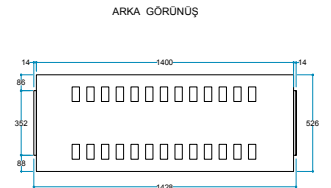

Coza

RZN 140

Genel Özellikler

Derinlik Artırıcı 3D Panel
Full HD Screen / 3 Cephe Cam Yüzey
Aerodinamik Isı Yayımları / 2 Kademe 1000/2000 W
Bluetooth / Uzaktan Kumanda
FlameLog® 3D Odun – Gerçekçi Kor
FlameFire® Power LED Parlak Alevler
FlameLight® 5 Farklı Renk Gece Lambası
Meşe Odunu Çıtırtılı Yanma Sesi
Güvenli Uyku Modu
Tüm Özellikler Birbirinden Bağımsız Kullanım

Ürün Ölçüleri	1428/406/526 mm
	142,8/40,6/52,6 cm
	56"/16"/21"

Koli Ölçüleri	1500/475/600 mm
	150/47,5/60 cm
	59"/19"/24"

Ağırlık

40 kg

Teknik Özellikler

Model:	Coza / RZN 140
Voltaj:	220/240 V
	Ac 50/60 Hz - Max 2500 W
Isıtıcı Güç:	1000/2000 W (iki kademe)
Isıtma Alanı:	18-20 m²
Ses Çıkışı:	2 W
Materyal:	Çelik/ Cam
Renk:	Siyah
Uzaktan Kumanda:	455 Khz / kHz CR2032
Enerji Kablosu:	2 M

Isıtıcı
1000 / 2000 W

Bluetooth
bluetooth 5.0

Kumanda
Uzaktan Erişim

FlameLog®
Gerçekçi 3D Odun

FlameFire®
Parlak Led Alevler

FlameLight®
5 Farklı Işık Rengi

Ateş Sesi
Meşe Odunu Çıtırısı

Güvenli Uyku
Artırılmış Güvenlik