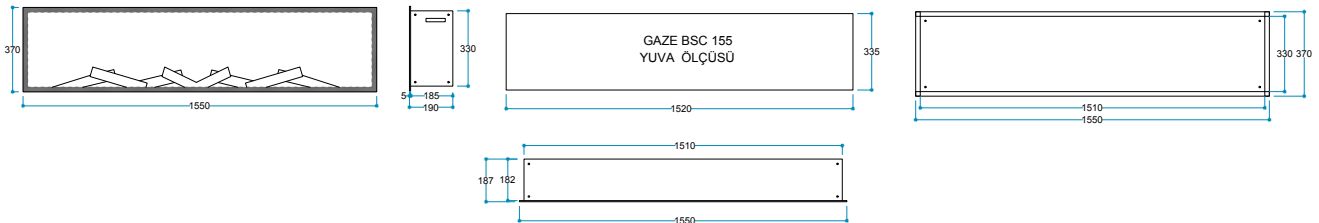

Teknik Özellikler

Model: Spark / BSC 155

Voltaj: 220/240 V

Ac 50/60 Hz - Max 2500 W

Materyal: Çelik/ Cam

Renk: Siyah

Uzaktan Kumanda: 455 Khz / kHz CR2032

Enerji Kablosu: 2 M

Kumanda
Uzaktan Erişim

FlameLog®
Gerçekçi 3D Odun

FlameFire®
Parlak Led Alevler

Güvenli Uyku
Artırılmış Güvenlik

FlameLight®
5 Farklı Işık Rengi

Ürün Ölçüleri 1550/370/190 mm
155/37/19 cm
61"/15"/7"

Koli Ölçüleri 1700/450/ 250 mm
170/45/25 cm
67"/18"/10"

Ağırlık

23 kg