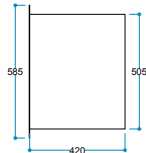

Isıtıcı
1000 / 2000 W

Ürün 1050/585/420 mm
Ölçüleri 105/58,5/42 cm

Ağırlık

15 kg

Uyarı: Ürün yerleşim yerinde hava kanallarını karşılayan menfez yapılmalıdır.

→ *Flameline 3D Vasko Serisi*

Vasko

VP 130