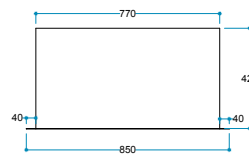

Isıtıcı
1000 / 2000 W

Ürün Ölçüleri 850/585/420 mm
85/58,5/42 cm

Ağırlık

12 kg

Uyarı: Ürün yerleşim yerinde hava kanallarını karşılayan menfez yapılmalıdır.

→ *Flameline 3D Vasko Serisi*

Vasko

VP 80