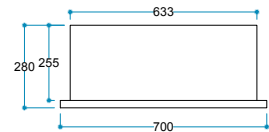

Nada

KRN 70

Genel Özellikler

Isıtıcı 2 Kademe 1000/2000 W

Bluetooth

Uzaktan Kumanda

FlameLog® 3D Odun – Gerçekçi Kor

FlameFire® Power LED Parlak Alevler

FlameLight® 5 Farklı Renk Gece Lambası

Meşe Odunu Çırtırtılı Yanma Sesi

Güvenli Uyku Modu

Tüm Özellikler Birbirinden Bağımsız Kullanım

Teknik Özellikler

Model: Nada / KRN 180

Voltaj: 220/240 V

Ac 50/60 Hz - Max 2500 W

Isıtıcı Güç: 1000/2000 W (iki kademe)

Isıtma Alanı: 18-20 m²

Ses Çıkışı: 2 W

Materyal: Çelik/ Cam

Renk: Siyah

Uzaktan Kumanda: 455 Khz / kHz CR2032

Enerji Kablosu: 2 M

Isıtıcı
1000 / 2000 W

Bluetooth
bluetooth 5.0

Kumanda
Uzaktan Erişim

FlameLog®
Gerçekçi 3D Odun

FlameFire®
Parlak Led Alevler

FlameLight®
5 Farklı Işık Rengi

Ateş Sesi
Meşe Odunu Çırtırtısı

Güvenli Uyku
Artırılmış Güvenlik

Ürün Ölçüleri 700/600/280 mm
70/60/28 cm
28"/24"/11-"

Koli Ölçüleri 755/650/335 mm
75,5/65/33,5 cm
30"/26"/13"

Ağırlık

21 kg

KRN 70
YUVA ÖLÇÜSÜ