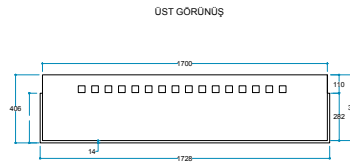

Coza

RZN 170

Genel Özellikler

Derinlik Artırıcı 3D Panel
Full HD Screen / 3 Cephe Cam Yüzey
Aerodinamik Isı Yayımlı / 2 Kademe 1000/2000 W
Bluetooth / Uzaktan Kumanda
FlameLog® 3D Odun – Gerçekçi Kor
FlameFire® Power LED Parlak Alevler
FlameLight® 5 Farklı Renk Gece Lambası
Meşe Odunu Çıtırılı Yanma Sesi
Güvenli Uyku Modu
Tüm Özellikler Birbirinden Bağımsız Kullanım

Teknik Özellikler

Model:	Coza / RZN 170
Voltaj:	220/240 V
Ac 50/60 Hz - Max 2500 W	
Isıtıcı Güç:	1000/2000 W (iki kademe)
Isıtma Alanı:	18-20 m²
Ses Çıkışı:	2 W
Materyal:	Çelik/ Cam
Renk:	Siyah
Uzaktan Kumanda:	455 Khz / kHz CR2032
Enerji Kablosu:	2 M

Ürün Ölçüleri	1728/406/526 mm
	172,8/40,6/52,6 cm
	68"/16"/21"

Koli Ölçüleri	1800/475/600 mm
	180/47,5/60 cm
	71"/19"/24"

Ağırlık

45 kg

Isıtıcı
1000 / 2000 W

Bluetooth
bluetooth 5.0

Kumanda
Uzaktan Erişim

FlameLog®
Gerçekçi 3D Odun

FlameFire®
Parlak Led Alevler

FlameLight®
5 Farklı Işık Rengi

Ateş Sesi
Meşe Odunu Çıtırısı

Güvenli Uyku
Artırılmış Güvenlik