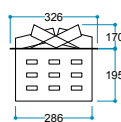

Uyarı: Ürün yerleşim yerinde hava kanallarını karşılayan menfez yapılmalıdır.