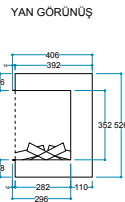

Coza

RZN 110

Genel Özellikler

Derinlik Artırıcı 3D Panel
Full HD Screen / 3 Cephe Cam Yüzey
Aerodinamik Isı Yayımları / 2 Kademe 1000/2000 W
Bluetooth / Uzaktan Kumanda
FlameLog® 3D Odun – Gerçekçi Kor
FlameFire® Power LED Parlak Alevler
FlameLight® 5 Farklı Renk Gece Lambası
Meşe Odunu Çıtırılı Yanma Sesi
Güvenli Uyku Modu
Tüm Özellikler Birbirinden Bağımsız Kullanım

Teknik Özellikler

Model:	Coza / RZN 110
Voltaj:	220/240 V
	Ac 50/60 Hz - Max 2500 W
Isıtıcı Güç:	1000/2000 W (iki kademe)
Isıtma Alanı:	18-20 m2
Ses Çıkışı:	2 W
Materyal:	Çelik/ Cam
Renk:	Siyah
Uzaktan Kumanda:	455 Khz / kHz CR2032
Enerji Kablosu:	2 M

Ürün Ölçüleri	1128/406/526 mm
	112,8/40,6/52,6 cm
	44"/16"/21"

Koli Ölçüleri	1200/475/600 mm
	120/47,5/60 cm
	47"/19"/24"

Ağırlık

35 kg

Isıtıcı
1000 / 2000 W

Bluetooth
bluetooth 5.0

Kumanda
Uzaktan Erişim

FlameLog®
Gerçekçi 3D Odun

FlameFire®
Parlak Led Alevler

FlameLight®
5 Farklı Işık Rengi

Ateş Sesi
Meşe Odunu Çıtırısı

Güvenli Uyku
Artırılmış Güvenlik