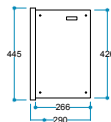

Genel Özellikler

Isıtıcı 2 Kademe 1000/2000 W

Bluetooth

Uzaktan Kumanda

FlameLog® 3D Odun – Gerçekçi Kor

FlameFire® Power LED Parlak Alevler

FlameLight® 5 Farklı Renk Gece Lambası

Meşe Odunu Çıtırıtılı Yanma Sesi

Güvenli Uyku Modu

Tüm Özellikler Birbirinden Bağımsız Kullanım

Teknik Özellikler

Model: Nada / KRN 180

Voltaj: 220/240 V

Ac 50/60 Hz - Max 2500 W

Isıtıcı Güç: 1000/2000 W (iki kademe)

Isıtma Alanı: 18-20 m²

Ses Çıkışı: 2 W

Materyal: Çelik/ Cam

Renk: Siyah

Uzaktan Kumanda: 455 KHz / kHz CR2032

Enerji Kablosu: 2 M

Isıtıcı
1000 / 2000 W

Bluetooth
bluetooth 5.0

Kumanda
Uzaktan Erişim

FlameLog®
Gerçekçi 3D Odun

FlameFire®
Parlak Led Alevler

FlameLight®
5 Farklı Işık Rengi

Ateş Sesi
Meşe Odunu Çıtırıtı

Güvenli Uyku
Artırılmış Güvenlik

Ürün 1560/450/280 mm
Ölçüleri 156/45/ 28 cm
61"/18"/11"

Koli 1615/490/340
Ölçüleri 161,5/49/34 cm
64"/20"/13"

Ağırlık

36 kg