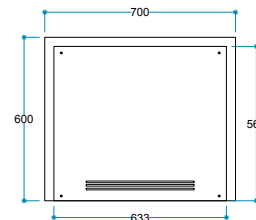

Nada

KRN 70

Genel Özellikler

Isıtıcı 2 Kademe 1000/2000 W

Bluetooth

Uzaktan Kumanda

FlameLog® 3D Odun – Gerçekçi Kor

FlameFire® Power LED Parlak Alevler

FlameLight® 5 Farklı Renk Gece Lambası

Meşe Odunu Çırtırtılı Yanma Sesi

Güvenli Uyku Modu

Tüm Özellikler Birbirinden Bağımsız Kullanım

Teknik Özellikler

Model: Nada / KRN 180

Voltaj: 220/240 V

Ac 50/60 Hz - Max 2500 W

Isıtıcı Güç: 1000/2000 W (iki kademe)

Isıtma Alanı: 18-20 m²

Ses Çıkışı: 2 W

Materyal: Çelik/ Cam

Renk: Siyah

Uzaktan Kumanda: 455 Khz / kHz CR2032

Enerji Kablosu: 2 M

Isıtıcı
1000 / 2000 W

Bluetooth
bluetooth 5.0

Kumanda
Uzaktan Erişim

FlameLog®
Gerçekçi 3D Odun

FlameFire®
Parlak Led Alevler

FlameLight®
5 Farklı Işık Rengi

Ateş Sesi
Meşe Odunu Çırtırtısı

Güvenli Uyku
Artırılmış Güvenlik

Ürün Ölçüleri 700/600/280 mm
70/60/28 cm
28"/24"/11-"

Koli Ölçüleri 755/650/335 mm
75,5/65/33,5 cm
30"/26"/13"

Ağırlık

21 kg

KRN 70
YUVA ÖLÇÜSÜ