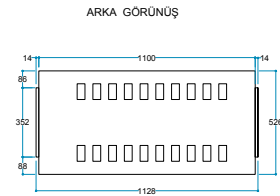

Coza

RZN 110

Genel Özellikler

Derinlik Artırıcı 3D Panel
Full HD Screen / 3 Cephe Cam Yüzey
Aerodinamik Isı Yayımları / 2 Kademe 1000/2000 W
Bluetooth / Uzaktan Kumanda
FlameLog® 3D Odun – Gerçekçi Kor
FlameFire® Power LED Parlak Alevler
FlameLight® 5 Farklı Renk Gece Lambası
Meşe Odunu Çıtırılı Yanma Sesi
Güvenli Uyku Modu
Tüm Özellikler Birbirinden Bağımsız Kullanım

Teknik Özellikler

Model:	Coza / RZN 110
Voltaj:	220/240 V
	Ac 50/60 Hz - Max 2500 W
Isıtıcı Güç:	1000/2000 W (iki kademe)
Isıtma Alanı:	18-20 m2
Ses Çıkışı:	2 W
Materyal:	Çelik/ Cam
Renk:	Siyah
Uzaktan Kumanda:	455 Khz / kHz CR2032
Enerji Kablosu:	2 M

Ürün Ölçüleri	1128/406/526 mm
	112,8/40,6/52,6 cm
	44"/16"/21"

Koli Ölçüleri	1200/475/600 mm
	120/47,5/60 cm
	47"/19"/24"

Ağırlık

35 kg

Isıtıcı
1000 / 2000 W

Bluetooth
bluetooth 5.0

Kumanda
Uzaktan Erişim

FlameLog®
Gerçekçi 3D Odun

FlameFire®
Parlak Led Alevler

FlameLight®
5 Farklı Işık Rengi

Ateş Sesi
Meşe Odunu Çıtırısı

Güvenli Uyku
Artırılmış Güvenlik