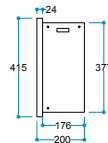

Spark

ECO 130

Genel Özellikler

Uzaktan Kumanda

FlameLog® 3D Odun – Gerçekçi Kor

FlameFire® Power LED Parlak Alevler

Güvenli Uyku Modu

Tüm Özellikler Birbirinden Bağımsız Kullanım

Teknik Özellikler

Model: Spark / BSC 130

Voltaj: 220/240 V

Ac 50/60 Hz - Max 2500 W

Materyal: Çelik/ Cam

Renk: Siyah

Uzaktan Kumanda: 455 Khz / kHz CR2032

Enerji Kablosu: 2 M

Kumanda
Uzaktan Erişim

FlameLog®
Gerçekçi 3D Odun

FlameFire®
Parlak Led Alevler

Güvenli Uyku
Artırılmış Güvenlik

FlameLight®
5 Farklı Işık Rengi

Ürün 1310/415/197 mm
Ölçüleri 131/41,5/19,7
52"/16"/8"

Koli 1370/455/250 mm
Ölçüleri 137/45,5/25 cm
54"/18"/10"

Ağırlık

23 kg