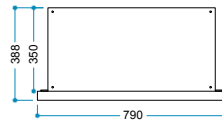

Ürün Ölçüleri
800/640/390 mm
80/64/39 cm
32"/25"/15"

Koli Ölçüleri
845/750/435 mm
84,5/75/43,5 cm
33"/30"/17"

Ağırlık

27 kg

Pao

ZDT 100

Genel Özellikler

Teknik Özellikler