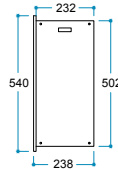

Ürün Ölçüleri 1300/540/232 mm
130/54/23,2 cm
51"/21"/9"

Koli Ölçüleri 1380/620/290 mm
138/62/29 cm
54"/24"/11"

Ağırlık

36 kg

Pao

ZDT 160

Pao
ZDT 160

Genel Özellikler