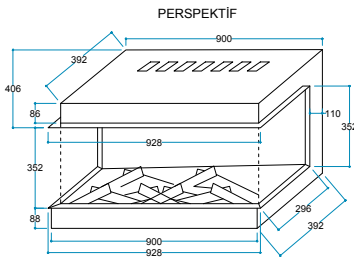

Coza

RZN 90

Genel Özellikler

Derinlik Artırıcı 3D Panel
Full HD Screen / 3 Cephe Cam Yüzey
Aerodinamik Isı Yayılmı / 2 Kademe 1000/2000 W
Bluetooth / Uzaktan Kumanda
FlameLog® 3D Odun – Gerçekçi Kor
FlameFire® Power LED Parlak Alevler
FlameLight® 5 Farklı Renk Gece Lambası
Meşe Odunu Çıtırılı Yanma Sesi
Güvenli Uyku Modu
Tüm Özellikler Birbirinden Bağımsız Kullanım

Ürün	928/406/526 mm
Ölçüleri	92,8/40,6/52,6 cm
	37"/16"/21"

Koli	1000/475/600 mm
Ölçüleri	100/47,5/60 cm
	40"/19"/24"

Ağırlık

30 kg

Teknik Özellikler

Model:	Coza / RZN 90
Voltaj:	220/240 V
	Ac 50/60 Hz - Max 2500 W
Isıtıcı Güç:	1000/2000 W (iki kademe)
Isıtma Alanı:	18-20 m²
Ses Çıkışı:	2 W
Materyal:	Çelik/ Cam
Renk:	Siyah
Uzaktan Kumanda:	455 Khz / kHz CR2032
Enerji Kablosu:	2 M

Isıtıcı
1000 / 2000 W

Bluetooth
bluetooth 5.0

Kumanda
Uzaktan Erişim

FlameLog®
Gerçekçi 3D Odun

FlameFire®
Parlak Led Alevler

FlameLight®
5 Farklı Işık Rengi

Ateş Sesi
Meşe Odunu Çıtırısı

Güvenli Uyku
Artırılmış Güvenlik