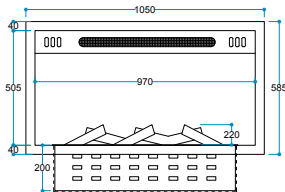

Teknik Özellikler

	Touch Panel Dokunmatik Panel
	Kumanda Uzaktan Erişim
	FlameLog® Gerçekçi 3D Odun
	FlameFire® Parlak Led Alevler
	Ateş Sesi Meşe Odunu Çıtırıtısı
	FlameLight® Gece Lambası

Ürün Ölçüleri 800/330/350 mm
80/33/35 cm
32"/13"/14"

Genel Özellikler

Vasko VP 80 Serisi ile beraber kullanılır,
Tek başına kullanımı yoktur.

Teknik Özellikler

Model:	Vasko / VPK 80
Voltaj:	220/240 V Ac 50/60 Hz - Max 2500 W
Isıtıcı Güç:	1000/2000 W (iki kademe)
Isıtma Alanı:	18-20 m ²
Materyal:	Çelik
Renk:	Siyah
Enerji Kablosu:	2 M

Isıtıcı
1000 / 2000 W

Ürün 1050/585/420 mm
Ölçüleri 105/58,5/42 cm

Ağırlık

15 kg

Uyarı: Ürün yerleşim yerinde hava kanallarını karşılayan menfez yapılmalıdır.

→ *Flameline 3D Vasko Serisi*

Vasko

VP 130