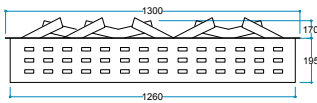

Vasko

VP130

Genel Özellikler

Uzaktan Kumanda

FlameLog® Fireline Patentli 3D Odun – Gerçek Kor

FlameFire® Gerçek Alev Etkisi Ayarlanabilir Alev Şiddeti

FlameLight® Gece Lambası Özelliği

Meşe Odunu Çıtırıtılı Yanma Sesi

Flameline patentli odunlara kablosuz enerji aktarımı

FlameLight® Flimeline Patentli Amortisör Sistemi

Tüm Özellikler Birbirinden Bağımsız Kullanım

Teknik Özellikler

Model: Vasko / VP 130

Voltaj: 220/240 V

Ac 50/60 Hz - Max 2500 W

Materyal: Çelik

Renk: Siyah

Uzaktan Kumanda: 455 Khz / kHz CR2032

Enerji Kablosu: 2 M

FlameLift®
Amortisör Sistemi

Touch Panel
Dokunmatik Panel

Kumanda
Uzaktan Erişim

FlameLog®
Gerçekçi 3D Odun

FlameFire®
Parlak Led Alevler

Ateş Sesi
Meşe Odunu Çıtırıtısı

FlameLight®
Gece Lambası

Ürün Ölçüleri 1300/330/365 mm
130/33/36,5 cm
51"/13"/14"

Koli Ölçüleri 1450/445/545 mm
145 /44,5/54,5 cm
57"/18"/21"

Ağırlık

30 kg

Uyarı: Ürün yerleşim yerinde hava kanallarını karşılayan menfez yapılmalıdır.