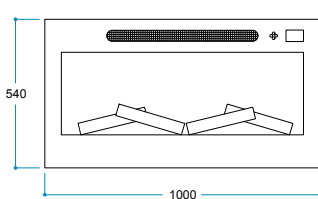

Ateş Sesi
Meşe Odunu Çıtırıtısı

Güvenli Uyku
Artırılmış Güvenlik

Ürün Ölçüleri 1000/540/232 mm
100/54/23,2 cm
39"/21"/9"

Koli Ölçüleri 1080/620/290 mm
108/62/29 cm
43"/24"/11"

Ağırlık

27 kg

Pao

ZDT 130