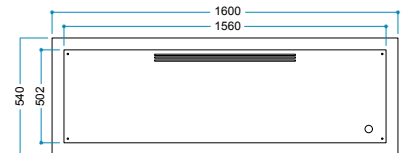

Pao
ZDT 160

Genel Özellikler

Isıtıcı 2 Kademe 1000/2000 W

Bluetooth

Uzaktan Kumanda

3,5" Renkli TFT Ekran/ Touch Panel

FlameLog® 3D Odun – Gerçekçi Kor

FlameFire® Power LED Parlak Alevler

FlameLight® 5 Farklı Renk Gece Lambası

Meşe Odunu Çıtırıtılı Yanma Sesi

Müzik Seçeneği (Blues, Caz, Piyano, Relax, Klasik)

Seçenekli Dil Menüsü (TR – EN – DE – FR – RU)

Uyku Sayacı (30/60/90/120 dk/150 dk.)

Güvenli Uyku Modu

Tüm Özellikler Birbirinden Bağımsız Kullanım

Teknik Özellikler

Model: Pao / ZDT 160

Voltaj: 220/240 V

Ac 50/60 Hz - Max 2500 W

Isıtıcı Güç: 1000/2000 W (iki kademe)

Isıtma Alanı: 18-20 m²

Ses Çıkışı: 2 W

Materyal: Çelik/ Cam

Renk: Siyah

Uzaktan Kumanda: 455 Khz / kHz CR2032

Enerji Kablosu: 2 M

Isıtıcı
1000 / 2000 W

Bluetooth
bluetooth 5.0

Touch Panel
Dokunmatik Panel

Kumanda
Uzaktan Erişim

Uyku Sayacı
30-150dk.

FlameLog®
Gerçekçi 3D Odun

FlameFire®
Parlak Led Alevler

FlameLight®
5 Farklı Işık Rengi

Ateş Sesi
Meşe Odunu Çıtırıtısı

Güvenli Uyku
Artırılmış Güvenlik

Ürün Ölçüleri 1600/540/232 mm
160/54/23,2 cm
63"/21"/9"

Koli Ölçüleri 1660/620/290 mm
166/62/29 cm
65"/24"/111"

Ağırlık

42 kg