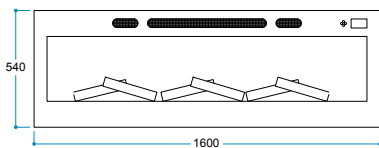

Pao
ZDT 160

Genel Özellikler

Isıtıcı 2 Kademe 1000/2000 W

Bluetooth

Uzaktan Kumanda

3,5" Renkli TFT Ekran/ Touch Panel

FlameLog® 3D Odun – Gerçekçi Kor

FlameFire® Power LED Parlak Alevler

FlameLight® 5 Farklı Renk Gece Lambası

Meşe Odunu Çıtırıtılı Yanma Sesi

Müzik Seçeneği (Blues, Caz, Piyano, Relax, Klasik)

Seçenekli Dil Menüsü (TR – EN – DE – FR – RU)

Uyku Sayacı (30/60/90/120 dk/150 dk.)

Güvenli Uyku Modu

Tüm Özellikler Birbirinden Bağımsız Kullanım

Teknik Özellikler

Model: Pao / ZDT 160

Voltaj: 220/240 V

Ac 50/60 Hz - Max 2500 W

Isıtıcı Güç: 1000/2000 W (iki kademe)

Isıtma Alanı: 18-20 m²

Ses Çıkışı: 2 W

Materyal: Çelik/ Cam

Renk: Siyah

Uzaktan Kumanda: 455 Khz / kHz CR2032

Enerji Kablosu: 2 M

Isıtıcı
1000 / 2000 W

Bluetooth
bluetooth 5.0

Touch Panel
Dokunmatik Panel

Kumanda
Uzaktan Erişim

Uyku Sayacı
30-150dk.

FlameLog®
Gerçekçi 3D Odun

FlameFire®
Parlak Led Alevler

FlameLight®
5 Farklı Işık Rengi

Ateş Sesi
Meşe Odunu Çıtırıtısı

Güvenli Uyku
Artırılmış Güvenlik

Ürün Ölçüleri 1600/540/232 mm
160/54/23,2 cm
63"/21"/9"

Koli Ölçüleri 1660/620/290 mm
166/62/29 cm
65"/24"/111"

Ağırlık

42 kg