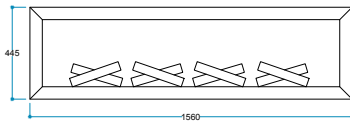

Genel Özellikler

Isıtıcı 2 Kademe 1000/2000 W

Bluetooth

Uzaktan Kumanda

FlameLog® 3D Odun – Gerçekçi Kor

FlameFire® Power LED Parlak Alevler

FlameLight® 5 Farklı Renk Gece Lambası

Meşe Odunu Çıtırıtılı Yanma Sesi

Güvenli Uyku Modu

Tüm Özellikler Birbirinden Bağımsız Kullanım

Teknik Özellikler

Model: Nada / KRN 180

Voltaj: 220/240 V

Ac 50/60 Hz - Max 2500 W

Isıtıcı Güç: 1000/2000 W (iki kademe)

Isıtma Alanı: 18-20 m²

Ses Çıkışı: 2 W

Materyal: Çelik/ Cam

Renk: Siyah

Uzaktan Kumanda: 455 KHz / kHz CR2032

Enerji Kablosu: 2 M

Isıtıcı
1000 / 2000 W

Bluetooth
bluetooth 5.0

Kumanda
Uzaktan Erişim

FlameLog®
Gerçekçi 3D Odun

FlameFire®
Parlak Led Alevler

FlameLight®
5 Farklı Işık Rengi

Ateş Sesi
Meşe Odunu Çıtırıtı

Güvenli Uyku
Artırılmış Güvenlik

Ürün 1560/450/280 mm
Ölçüleri 156/45/ 28 cm
61"/18"/11"

Koli 1615/490/340
Ölçüleri 161,5/49/34 cm
64"/20"/13"

Ağırlık

36 kg